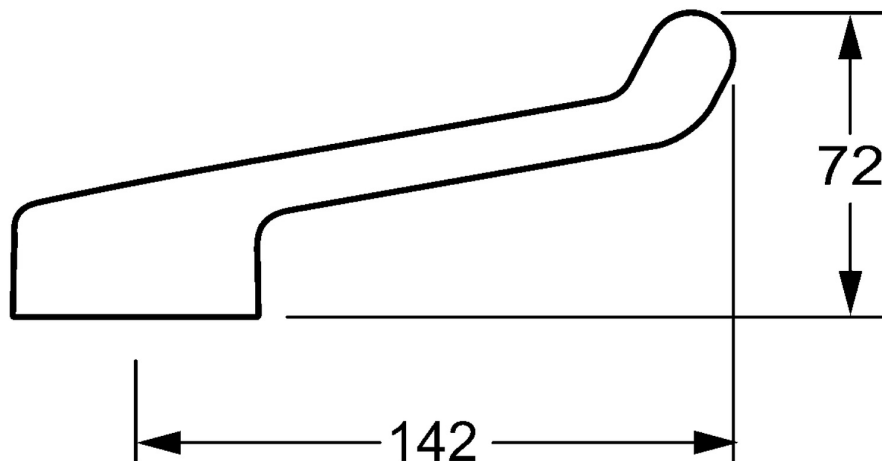

EAN: 4015474265523  
[static.hansa.com/02460002](https://static.hansa.com/02460002)

- Santé & soins, Equipement auxiliaire
- Chrome
- Levier monocommande, Levier avec symbole C+F, Levier de sécurité pour la température de l'eau

## Caractéristiques techniques

### Caractéristiques techniques

Longueur/hauteur

142 mm