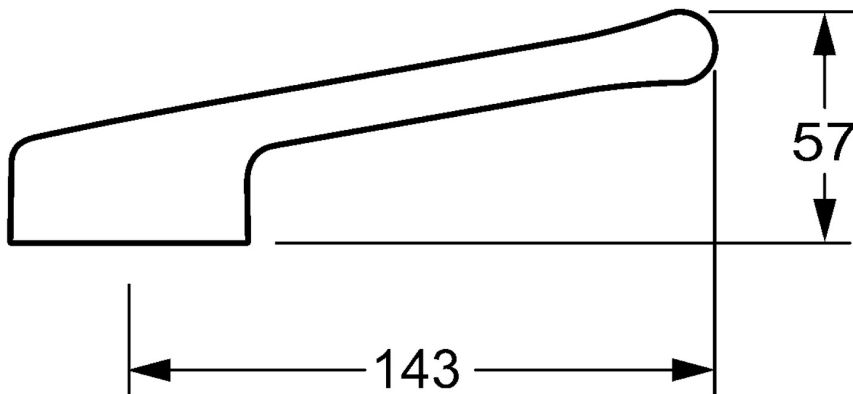

EAN: 4015474265516  
[static.hansa.com/02450006](https://static.hansa.com/02450006)

- Zdravotná starostlivosť a opatrovatelstvo, Príslušenstvo
- Dlhá páka, Páka so symbolom teplej a studenej vody
- Chróm

### Technické vlastnosti

Dĺžka / Výška

143 mm