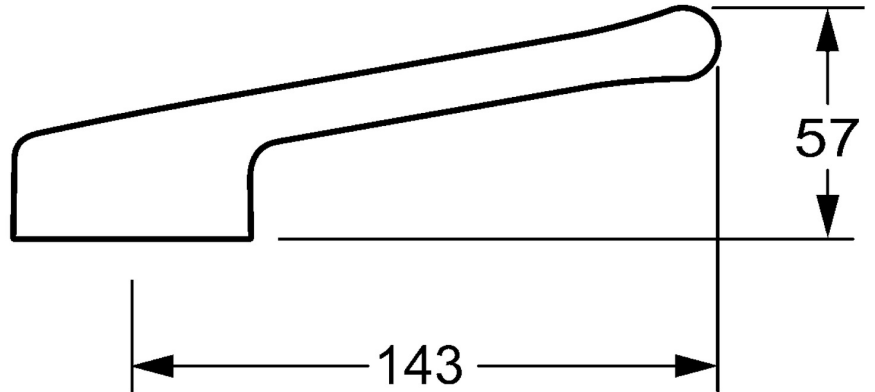

EAN: 4015474265516
static.hansa.com/02450006

- Gezondheid en verzorging, Hulpuitrustingen
- Lange hendel, Hendel met warm-koud-aanduiding
- Chroom

Technische gegevens

Technische eigenschappen

Lengte / Hoogte

143 mm