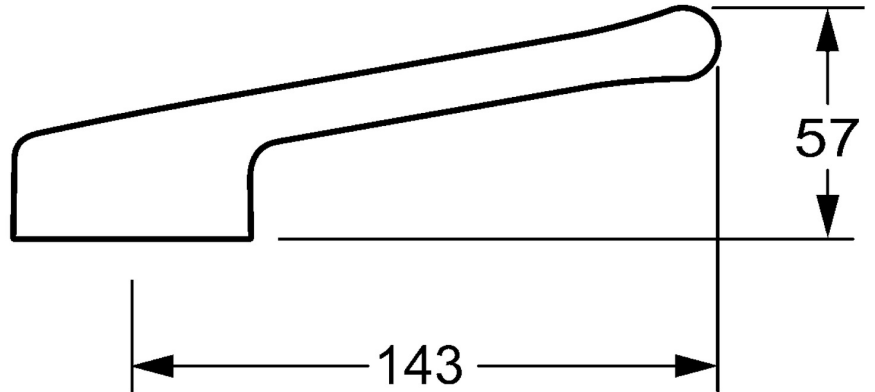

EAN: 4015474265516  
[static.hansa.com/02450006](https://static.hansa.com/02450006)

- Health & Care, Accessori
- Cromo
- Leva lunga, Leva con simbolo F+C

### Caratteristiche tecniche

Lunghezza / altezza

143 mm