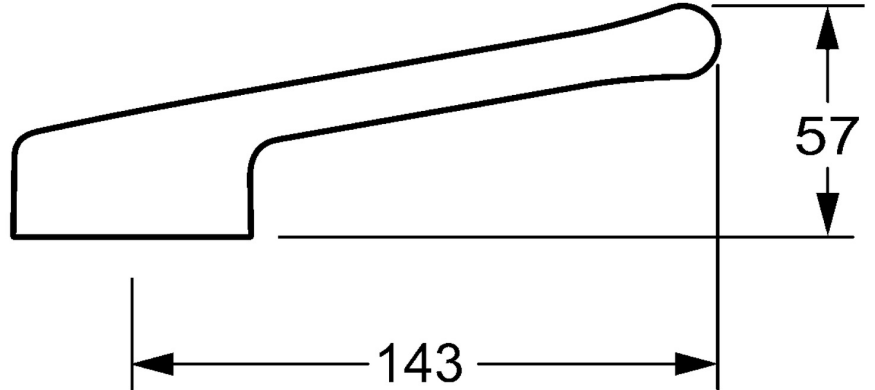

EAN: 4015474265516
static.hansa.com/02450006

- Gesundheit & Pflege, Zubehör
- Chrom
- Bedienungshebel lang, Hebel mit W+K-Kennzeichnung

Technische Daten

Technische Eigenschaften

Länge / Höhe

143 mm