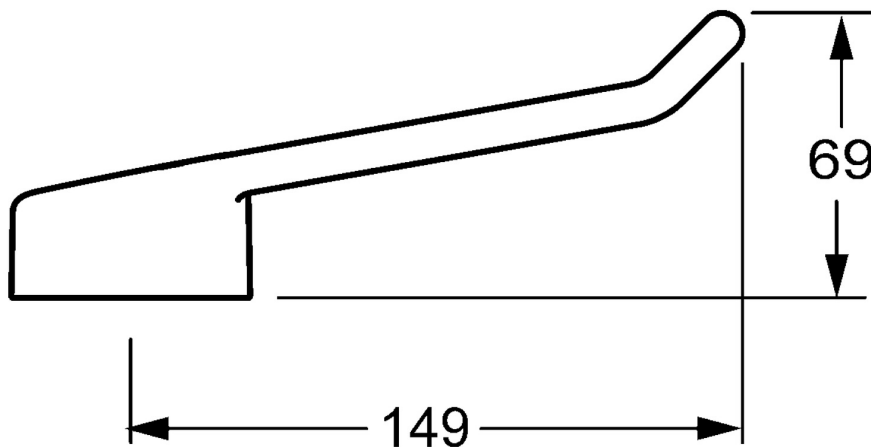

EAN: 4015474265509  
[static.hansa.com/02440005](https://static.hansa.com/02440005)

- Zdravotná starostlivosť a opatrovatelstvo, Príslušenstvo
- Chróm
- Dlhá páka, Páka so symbolom teplej a studenej vody, Strmeňová páka

### Technické vlastnosti

Dĺžka / Výška

149 mm