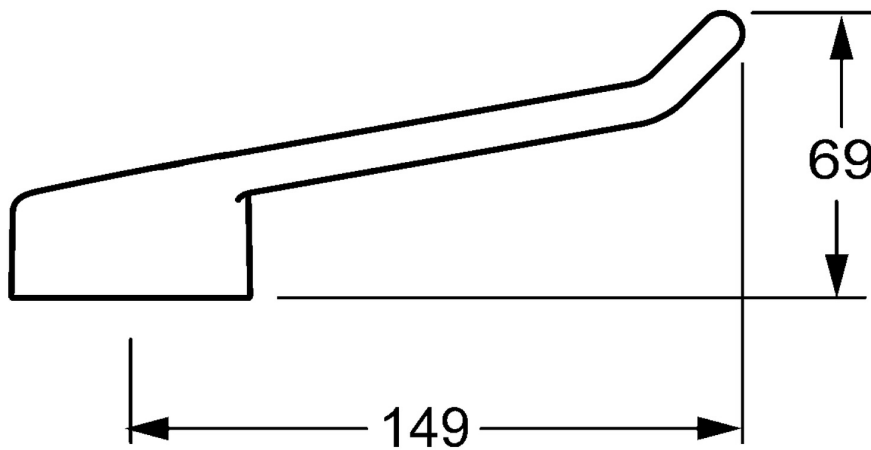

EAN: 4015474265509
static.hansa.com/02440005

- Gezondheid en verzorging, Hulpuitrustingen
- Chrome
- Lange hendel, Hendel met warm-koud-aanduiding, Beugelhendel

Technische gegevens

Technische eigenschappen

Lengte / Hoogte

149 mm