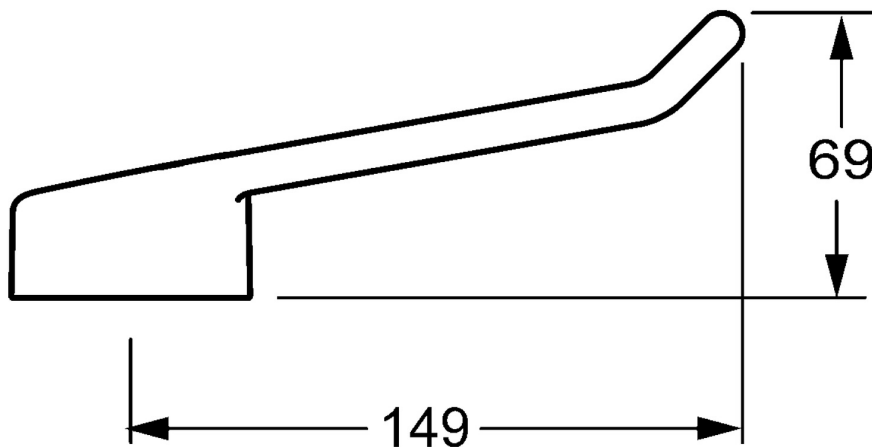

EAN: 4015474265509
static.hansa.com/02440005

- Health & Care, Accessori
- Cromo
- Leva lunga, Leva con simbolo F+C, Leva ad archetto

Dati tecnici

Caratteristiche tecniche

Lunghezza / altezza

149 mm