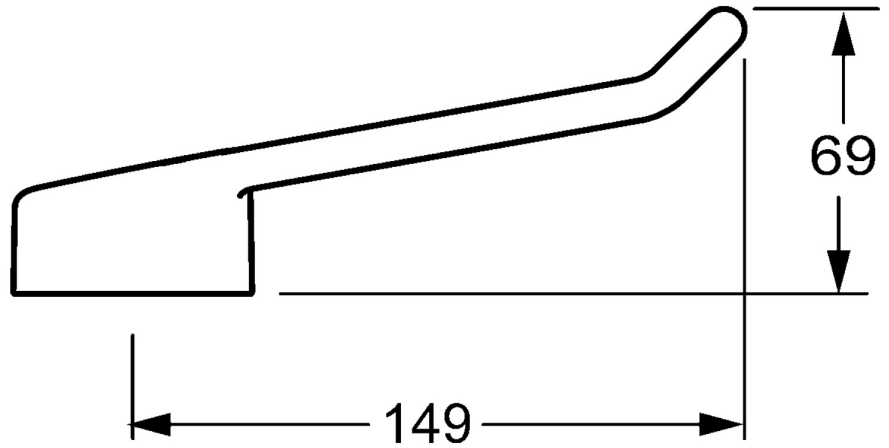

EAN: 4015474265509  
[static.hansa.com/02440005](https://static.hansa.com/02440005)

- Gesundheit & Pflege, Zubehör
- Chrom
- Bedienungshebel lang, Hebel mit W+K-Kennzeichnung, Bügelhebel

### Technische Eigenschaften

Länge / Höhe

149 mm