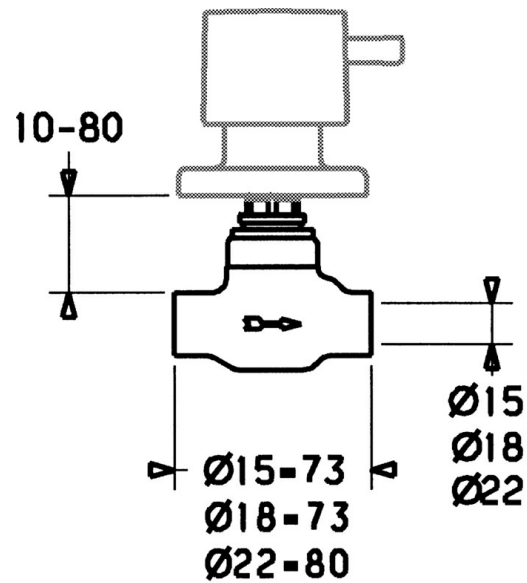

EAN: 4015474606623  
[static.hansa.com/02370100](https://static.hansa.com/02370100)

- Onderdelen
- Chrom

## Technische gegevens

### Technische eigenschappen

Warmwatertoevoer	max. +80°C
Werkdruk	0.5-10 bar

### SP02250100

	Naam	Code
2	Binnenwerk, G3/4, 180°	59910383
2.1	O-ring, 23x1.78	59910693
2.2	Adapter Wit	59910235
3	Beschermingskapje	59910667
4	Inbouwverlengstuk compleet, 80 mm	59910424
4.1	Ring	59910694
4.2	Binnenwerk buis	59910379
4.3	Schroefmof, M24x1.5	59910100