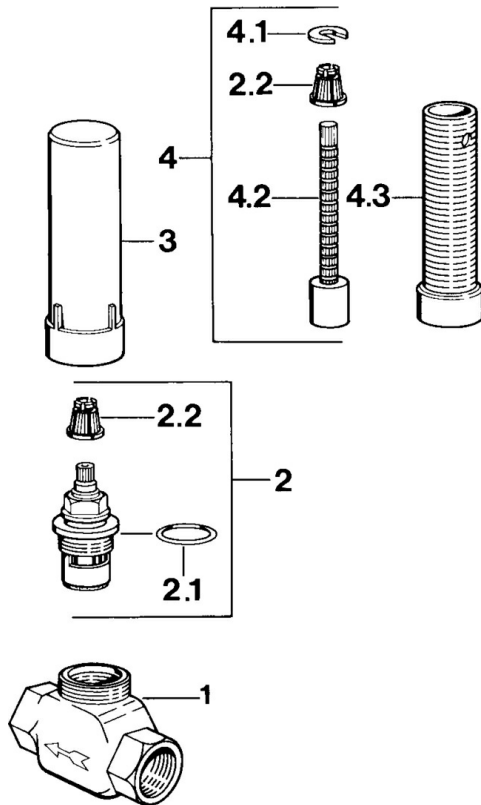

EAN: 4015474606623  
[static.hansa.com/02370100](https://static.hansa.com/02370100)

- Onderdelen
- Chrom

### Technische eigenschappen

Warmwatertoevoer	max. +80°C
Werkdruk	0.5-10 bar

### SP02250100

	Naam	Code
2	Binnenwerk, G3/4, 180°	59910383
2.1	O-ring, 23x1.78	59910693
2.2	Adapter Wit	59910235
3	Beschermingskapje	59910667
4	Inbouwverlengstuk compleet, 80 mm	59910424
4.1	Ring	59910694
4.2	Binnenwerk buis	59910379
4.3	Schroefmof, M24x1.5	59910100