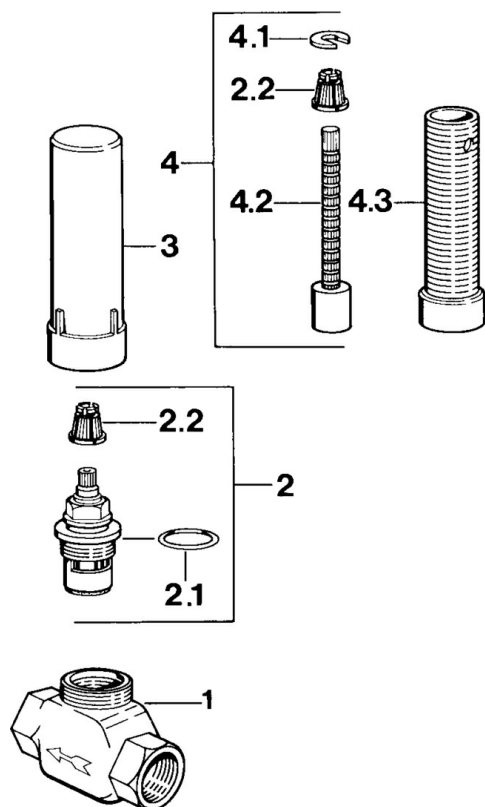

EAN: 4015474606616
static.hansa.com/02360100

- Príslušenstvo
- Podomietková inštalácia

Technické údaje

Technické vlastnosti

Dodávka teplej vody

max. +80°C

Pracovný tlak

1-10 bar

Náhradné diely

SP02250100

	Názov	Kód
2	Sedlo, G3/4, 180°	59910383
2.1	O-krúžok, 23x1.78	59910693
2.2	Adaptér Biela	59910235
3	Antivandal krytka termostatu	59910667
4	Nadstavný segment, 80 mm	59910424
4.1	Krúžok	59910694
4.2	Vnútorné vreteno	59910379
4.3	Závitové puzdro, M24x1.5	59910100