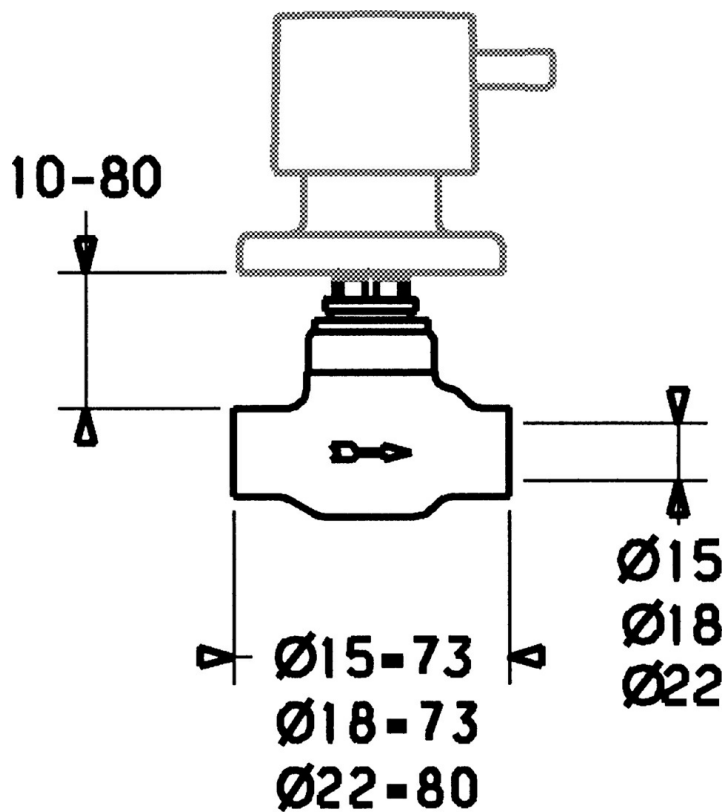

EAN: 4015474606616
static.hansa.com/02360100

- Príslušenstvo
- Podomietková inštalácia

Technické údaje

Technické vlastnosti

Dodávka teplej vody

max. +80°C

Pracovný tlak

1-10 bar

Náhradné diely

SP02250100

	Názov	Kód
2	Sedlo, G3/4, 180°	59910383
2.1	O-krúžok, 23x1.78	59910693
2.2	Adaptér Biela	59910235
3	Antivandal krytka termostatu	59910667
4	Nadstavný segment, 80 mm	59910424
4.1	Krúžok	59910694
4.2	Vnútorné vreteno	59910379
4.3	Závitové puzdro, M24x1.5	59910100