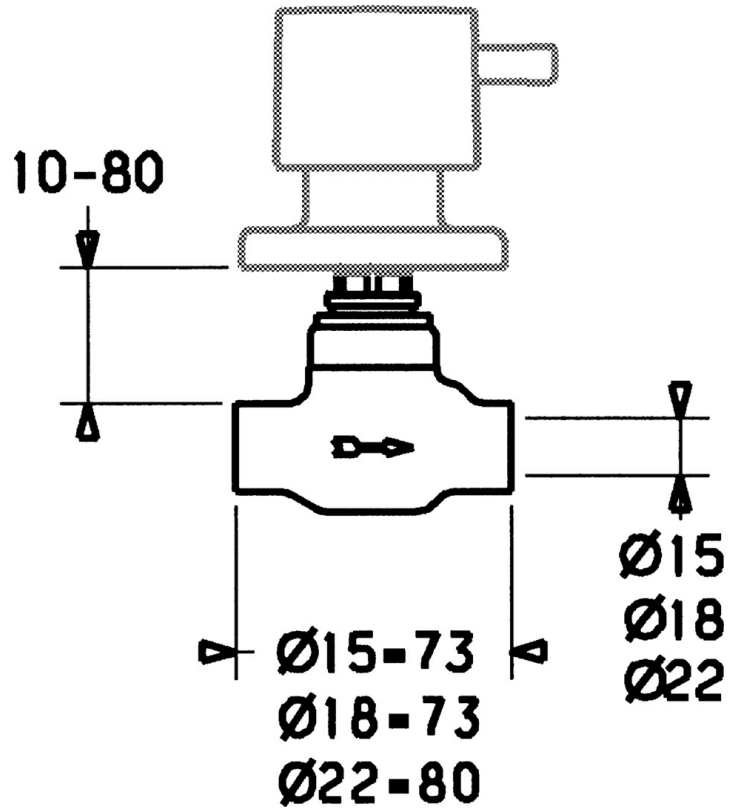

EAN: 4015474606616  
[static.hansa.com/02360100](https://static.hansa.com/02360100)

- Hulpuitrustingen
- Inbouwdeel
- Wandmontage voor inbouwunit

## Technische gegevens

### Technische eigenschappen

Warmwatertoever	max. +80°C
Werkdruk	1-10 bar

### SP02250100

	Naam	Code
2	Binnenwerk, G3/4, 180°	59910383
2.1	O-ring, 23x1.78	59910693
2.2	Adapter Wit	59910235
3	Beschermingskapje	59910667
4	Inbouwverlengstuk compleet, 80 mm	59910424
4.1	Ring	59910694
4.2	Binnenwerk buis	59910379
4.3	Schroefmof, M24x1.5	59910100