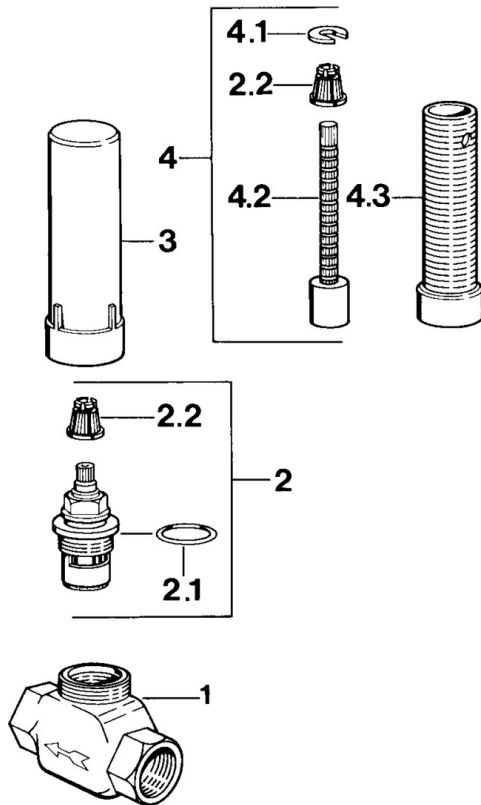

EAN: 4015474606616  
[static.hansa.com/02360100](https://static.hansa.com/02360100)

- Hulpuitrustingen
- Inbouwdeel
- Wandmontage voor inbouwunit

### Technische eigenschappen

Warmwatertoever	max. +80°C
Werkdruk	1-10 bar

### SP02250100

	Naam	Code
2	Binnenwerk, G3/4, 180°	59910383
2.1	O-ring, 23x1.78	59910693
2.2	Adapter Wit	59910235
3	Beschermingskapje	59910667
4	Inbouwverlengstuk compleet, 80 mm	59910424
4.1	Ring	59910694
4.2	Binnenwerk buis	59910379
4.3	Schroefmof, M24x1.5	59910100