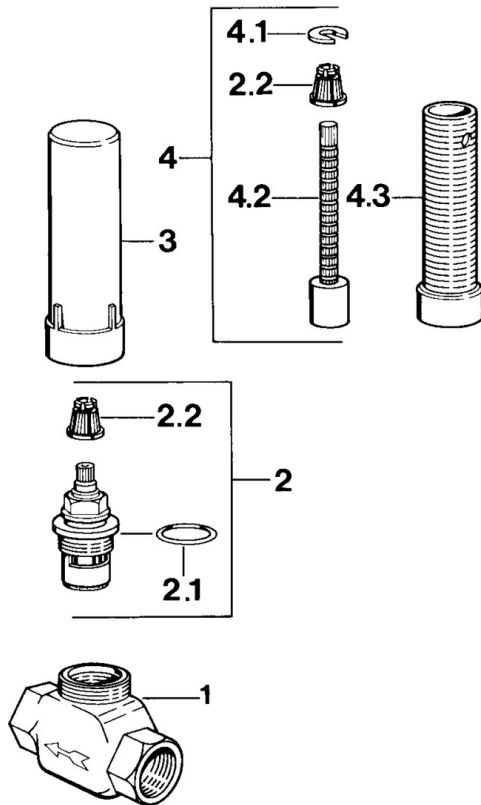

### SP02250100

	Název	Kód
2	Vršek, G3/4, 180°	59910383
2.1	O-kroužek, 23x1.78	59910693
2.2	Adaptér Bílá	59910235
3	Antivandal krytka termostatu	59910667
4	Nástavec-sada, 80 mm	59910424
4.1	Kroužek	59910694
4.2	Vnitřní vřeteno	59910379
4.3	Casquillo roscado, M24x1.5	59910100