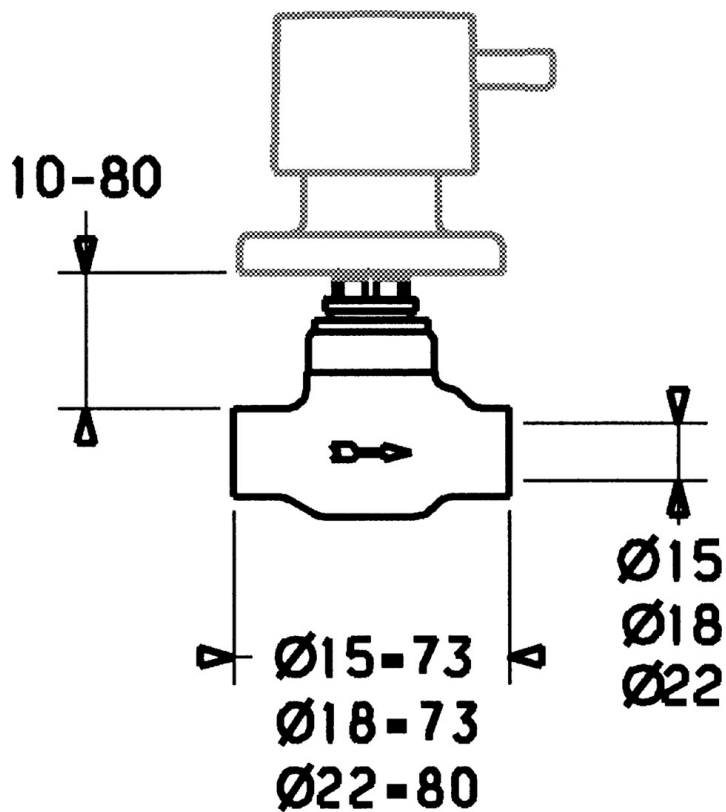

Technické údaje

Technické vlastnosti

Zdroj teplé vody	max. +80°C
Pracovní tlak	1-10 bar