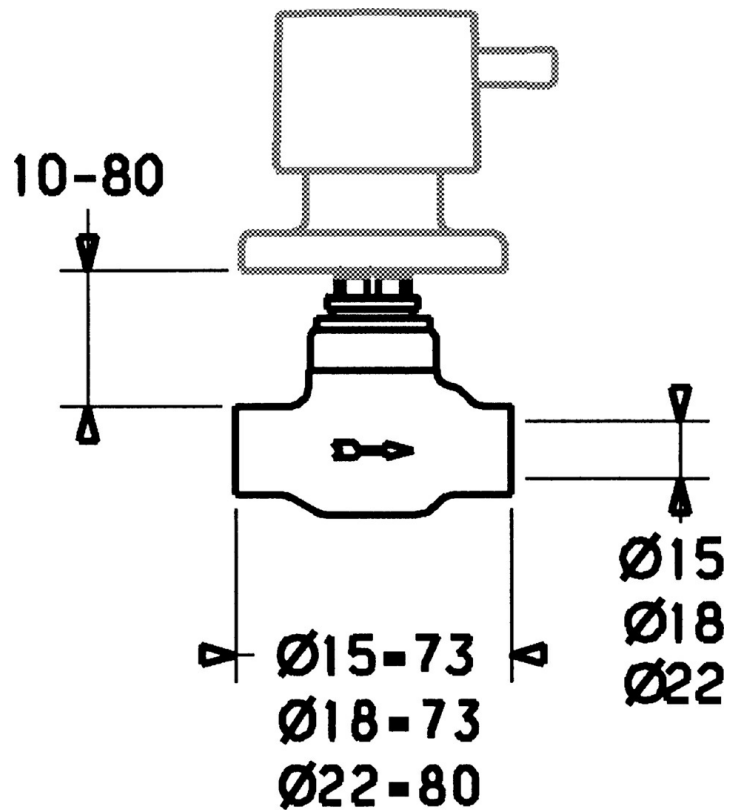

EAN: 4015474606593  
[static.hansa.com/02350100](http://static.hansa.com/02350100)

- Ricambi
- Cromo

### Dati tecnici

### SP02250100

	Nome	Codice
2	Vitone, G3/4, 180°	59910383
2.1	O-ring, 23x1.78	59910693
2.2	Adapter Bianco	59910235
3	Protezione	59910667
4	Prolunga, 80 mm	59910424
4.1	Anello	59910694
4.2	Inside spindle	59910379
4.3	Bussola filettata, M24x1.5	59910100