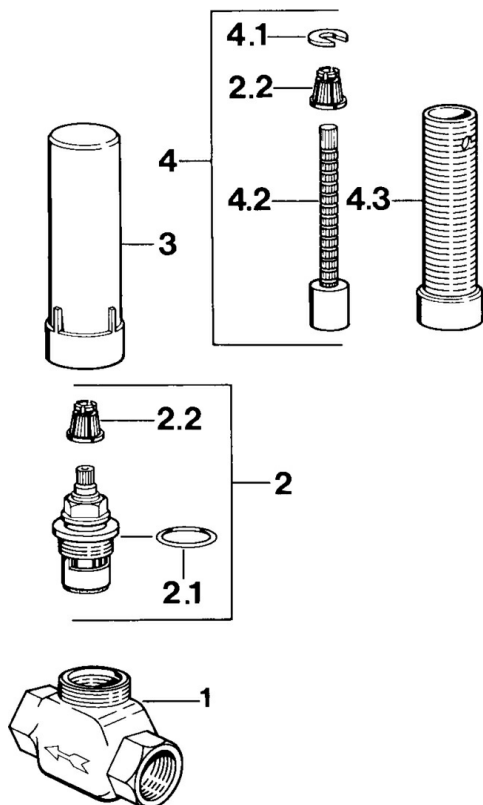

EAN: 4015474606593  
[static.hansa.com/02350100](http://static.hansa.com/02350100)

- Ricambi
- Cromo

## Parti di ricambio

### SP02250100

	Nome	Codice
2	Vitone, G3/4, 180°	59910383
2.1	O-ring, 23x1.78	59910693
2.2	Adapter Bianco	59910235
3	Protezione	59910667
4	Prolunga, 80 mm	59910424
4.1	Anello	59910694
4.2	Inside spindle	59910379
4.3	Bussola filettata, M24x1.5	59910100