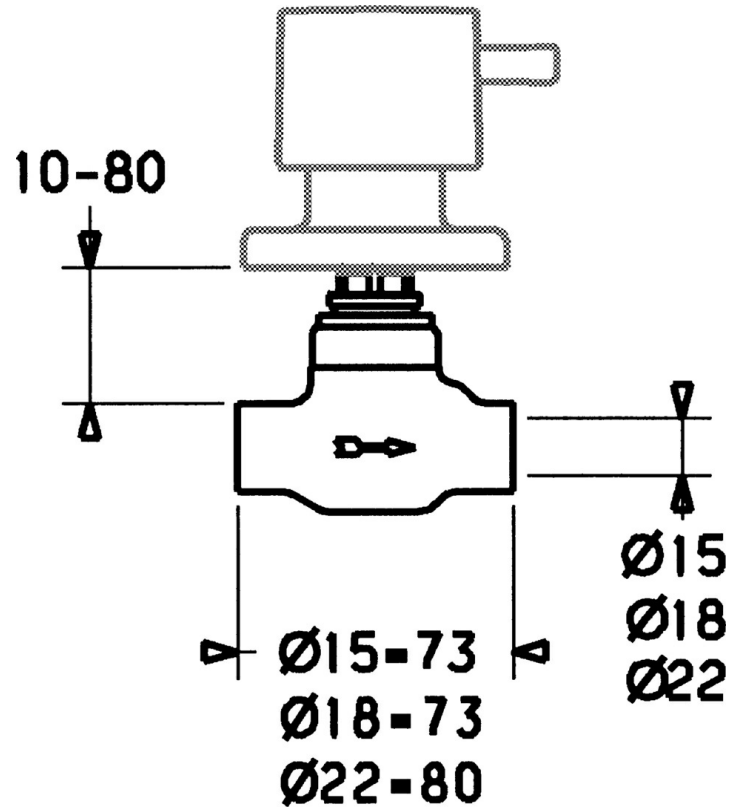

EAN: 4015474606593  
[static.hansa.com/02350100](https://static.hansa.com/02350100)

- Ersatzteile
- Chrom

### Technische Eigenschaften

Warmwasserversorgung	max. +80°C
Arbeitsdruck	0.5-10 bar

### SP02250100

	Name	Art.-Nr.
2	Oberteil, G3/4, 180°	59910383
2.1	O-Ring, 23x1.78	59910693
2.2	Adapter Weiss	59910235
3	Schutzkappe	59910667
4	Verlängerungssatz, 80 mm	59910424
4.1	Ring	59910694
4.2	Spindel kpl. lang	59910379
4.3	Gewindehülse, M24x1.5	59910100