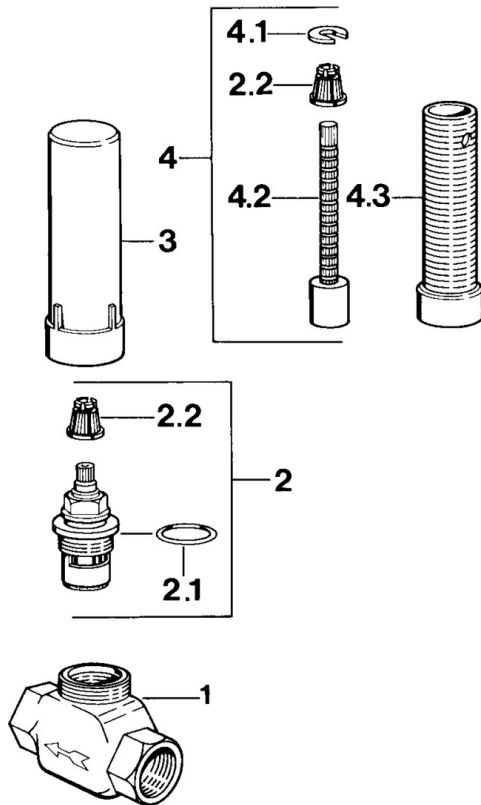

EAN: 4015474606593  
[static.hansa.com/02350100](https://static.hansa.com/02350100)

- Ersatzteile
- Chrom

### Technische Eigenschaften

Warmwasserversorgung	max. +80°C
Arbeitsdruck	0.5-10 bar

### SP02250100

	Name	Art.-Nr.
2	Oberteil, G3/4, 180°	59910383
2.1	O-Ring, 23x1.78	59910693
2.2	Adapter Weiss	59910235
3	Schutzkappe	59910667
4	Verlängerungssatz, 80 mm	59910424
4.1	Ring	59910694
4.2	Spindel kpl. lang	59910379
4.3	Gewindehülse, M24x1.5	59910100