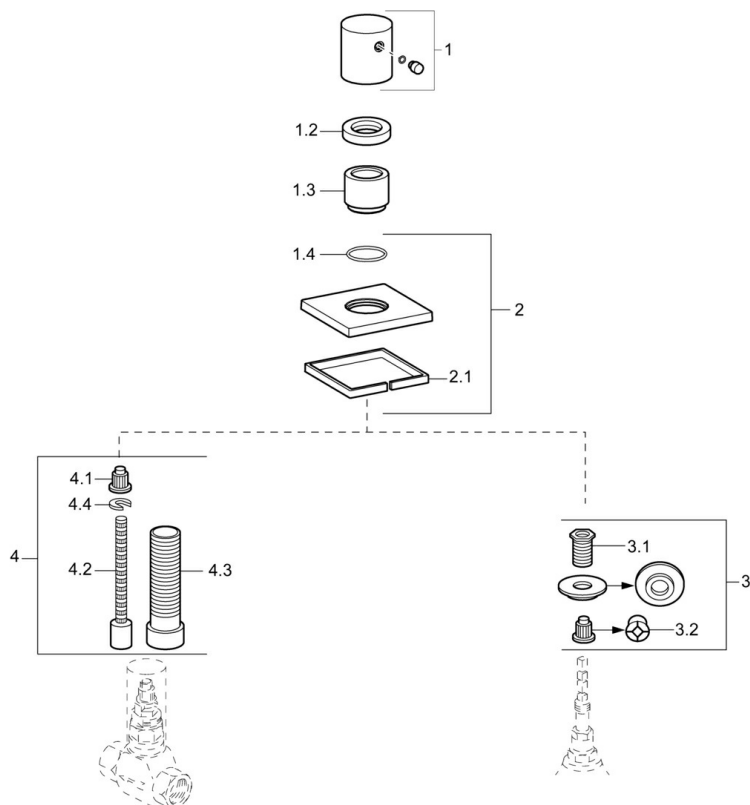

EAN: 4015474187252
static.hansa.com/02289178

- Riešenia pre sprchy
- Sada pre konečnú montáž
- Podomietková inštalácia
- Rukoväť regulátora prietoku vody

Technické údaje

Náhradné diely

SP02289172

	Názov	Kód
1	Rukoväť	59913349
1.2	Prítlačná matica, d35.5xM24x1	59912023
1.3	Ružičce	59913434
1.4	O-kružok, d 27x2	59901532
2	Kryt príruby, 75x75 mm Ukončené	59913435
3	Adaptér	59911033
3.1	Závit bradavky, M12x1/M15x1, AF17	59902708
3.2	Adaptér Modrá	59911052
4	Nadstavňový segment, 80 mm	59910424
4.1	Adaptér Biela	59910235
4.2	Vnútorňé vreteno	59910379
4.3	Závitové puzdro, M24x1.5	59910100
4.4	Kružok	59910694