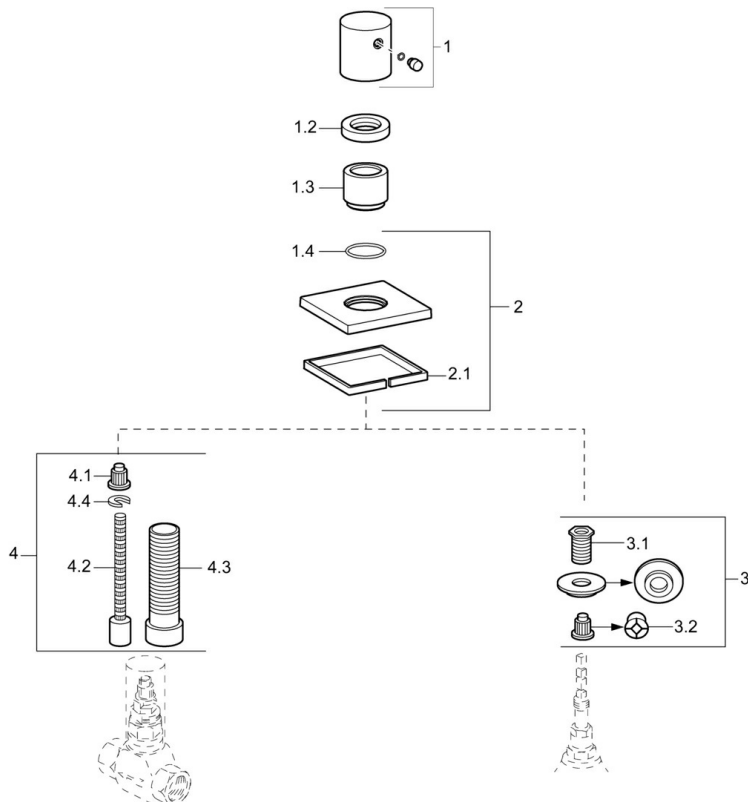

EAN: 4015474187252  
[static.hansa.com/02289178](https://static.hansa.com/02289178)

- Douche oplossingen
- Wandmontage voor inbouwunit
- Afbouwset
- Debietgreep

## Technische gegevens

## Reserveonderdelen

### SP02289172

	Naam	Code
1	Hendel Chrom	59913349
1.2	Schroefring, d35.5xM24x1	59912023
1.3	Rosassen Chrom	59913434
1.4	O-ring, d 27x2	59901532
2	Afdekplaat, 75x75 mm Chrom Stopgezet	59913435
3	Adapter	59911033
3.1	Schroefdraad tepel, M12x1/M15x1, AF17	59902708
3.2	Adapter Blauw	59911052
4	Inbouwverlengstuk compleet, 80 mm	59910424
4.1	Adapter Wit	59910235
4.2	Binnenwerk buis	59910379
4.3	Schroefmof, M24x1.5	59910100
4.4	Ring	59910694