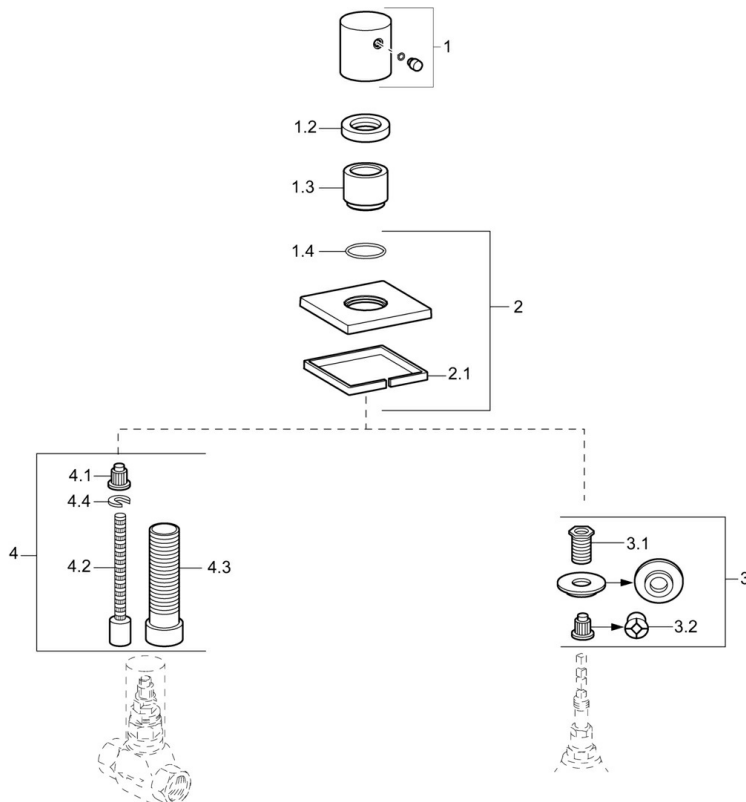

EAN: 4015474187252  
[static.hansa.com/02289178](http://static.hansa.com/02289178)

- Soluzioni doccia
- Set esterno
- Montaggio a parete con unità d'incasso
- Manopola di regolazione portata

### Dati tecnici

### Parti di ricambio

### SP02289172

	Nome	Codice
1	Maniglia Cromo	59913349
1.2	Dado di fissaggio, d35.5xM24x1	59912023
1.3	Rosetta Cromo	59913434
1.4	O-ring, d 27x2	59901532
2	Piastra, 75x75 mm Cromo Fuori produzione	59913435
3	Adapter	59911033
3.1	Capezzolo filetto, M12x1/M15x1, AF17	59902708
3.2	Adapter Blu	59911052
4	Prolunga, 80 mm	59910424
4.1	Adapter Bianco	59910235
4.2	Inside spindle	59910379
4.3	Bussola filettata, M24x1.5	59910100
4.4	Anello	59910694