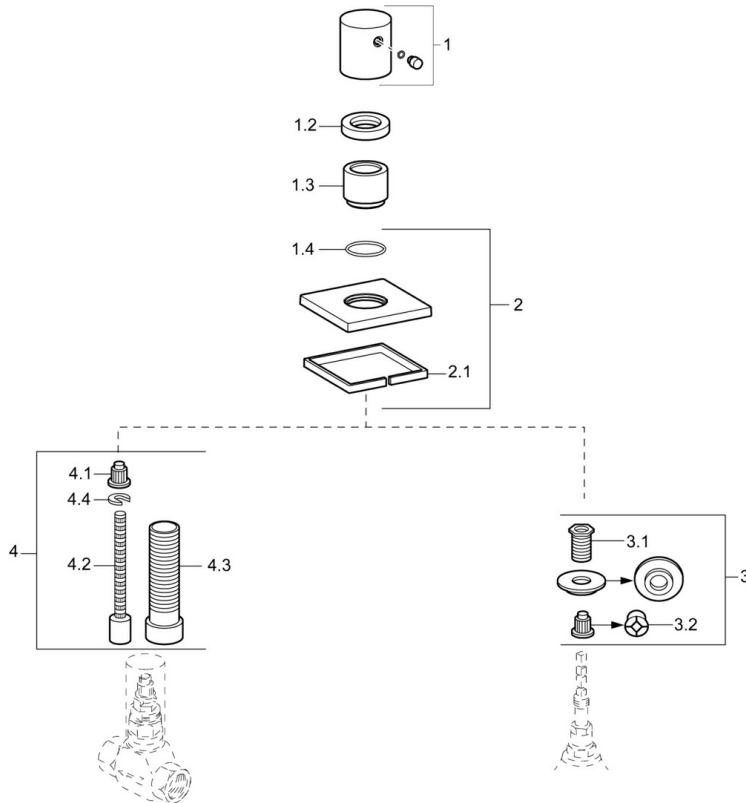

EAN: 4015474187252
static.hansa.com/02289178

- Řešení pro sprchy
- Sada pro konečnou montáž
- Podomítková instalace
- Rukojeť regulátoru průtoku

Technické údaje

Náhradní díly

SP02289172

Název	Kód
1 Ovládací páka	59913349
1.2 Upevňovací matice, d35.5xM24x1	59912023
1.3 Růžice	59913434
1.4 O-kroužek, d 27x2	59901532
2 Kryt příruby, 75x75 mm Ukončeno	59913435
3 Adaptér	59911033
3.1 Závít bradavky, M12x1/M15x1, AF17	59902708
3.2 Adaptér Modrá	59911052
4 Nástavec-sada, 80 mm	59910424
4.1 Adaptér Bílá	59910235
4.2 Vnitřní vřeteno	59910379
4.3 Casquillo roscado, M24x1.5	59910100
4.4 Kroužek	59910694