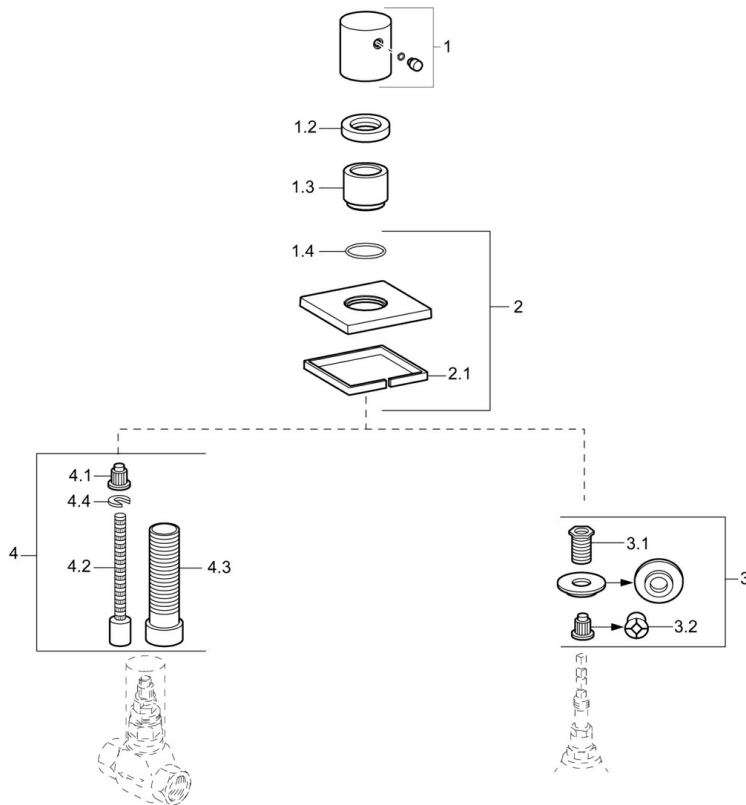

EAN: 4015474187153
static.hansa.com/02289177

- Riešenia pre sprchy
- Sada pre konečnú montáž
- Podometková inštalácia
- Chróm

Technické údaje

Náhradné diely

SP02289172

	Názov	Kód
1	Rukoväč	59913349
1.2	Prítlačná matica, d35.5xM24x1	59912023
1.3	Ružice	59913434
1.4	O-kružok, d 27x2	59901532
2	Kryt príruby, 75x75 mm Ukončené	59913435
3	Adaptér	59911033
3.1	Závit bradavky, M12x1/M15x1, AF17	59902708
3.2	Adaptér Modrá	59911052
4	Nadstavňý segment, 80 mm	59910424
4.1	Adaptér Biela	59910235
4.2	Vnútorňé vreteno	59910379
4.3	Závitové puzdro, M24x1.5	59910100
4.4	Kružok	59910694