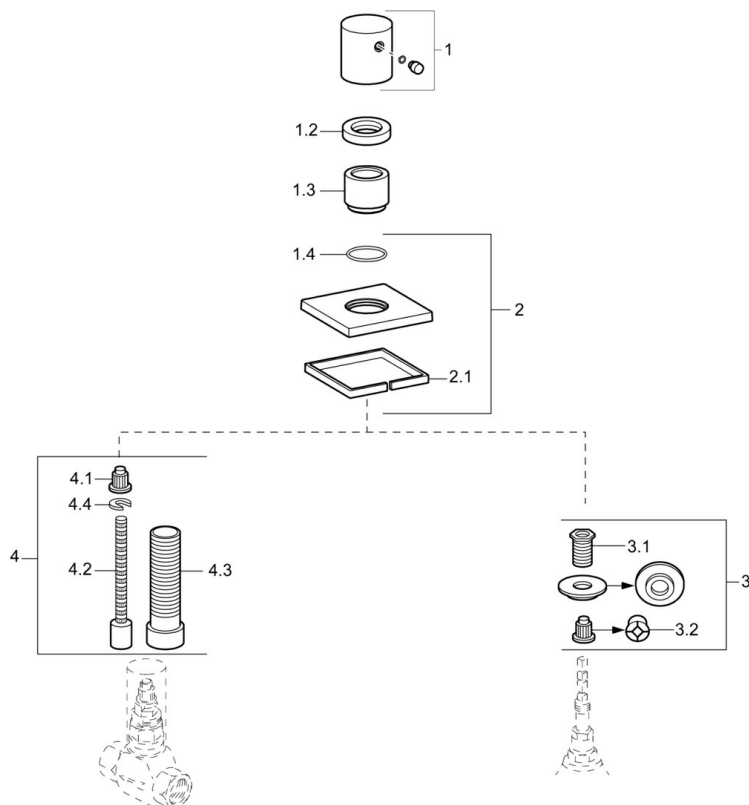

EAN: 4015474187153  
[static.hansa.com/02289177](https://static.hansa.com/02289177)

- Douche oplossingen
- Wandmontage voor inbouwunit
- Afbouwset
- Chrom

### Technische gegevens

### Reserveonderdelen

#### SP02289172

	Naam	Code
1	Hendel Chrom	59913349
1.2	Schroefring, d35.5xM24x1	59912023
1.3	Rosassen Chrom	59913434
1.4	O-ring, d 27x2	59901532
2	Afdekplaat, 75x75 mm Chrom Stopgezet	59913435
3	Adapter	59911033
3.1	Schroefdraad tepel, M12x1/M15x1, AF17	59902708
3.2	Adapter Blauw	59911052
4	Inbouwverlengstuk compleet, 80 mm	59910424
4.1	Adapter Wit	59910235
4.2	Binnenwerk buis	59910379
4.3	Schroefmof, M24x1.5	59910100
4.4	Ring	59910694