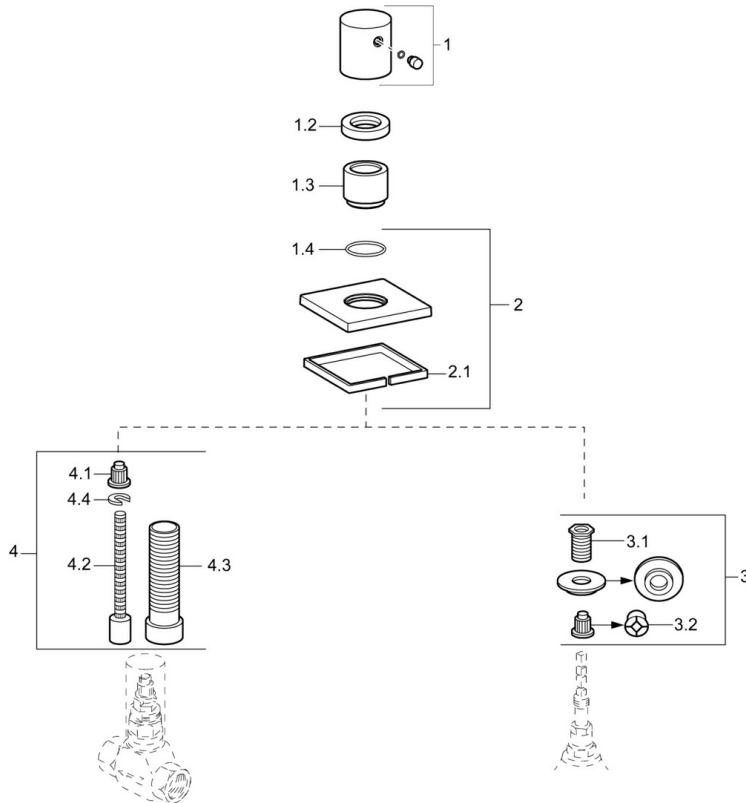

EAN: 4015474187153
static.hansa.com/02289177

- Soluzioni doccia
- Set esterno
- Montaggio a parete con unità d'incasso
- Cromo

Dati tecnici

Parti di ricambio

SP02289172

	Nome	Codice
1	Maniglia Cromo	59913349
1.2	Dado di fissaggio, d35.5xM24x1	59912023
1.3	Rosetta Cromo	59913434
1.4	O-ring, d 27x2	59901532
2	Piastra, 75x75 mm Cromo Fuori produzione	59913435
3	Adapter	59911033
3.1	Capezzolo filetto, M12x1/M15x1, AF17	59902708
3.2	Adapter Blu	59911052
4	Prolunga, 80 mm	59910424
4.1	Adapter Bianco	59910235
4.2	Inside spindle	59910379
4.3	Bussola filettata, M24x1.5	59910100
4.4	Anello	59910694