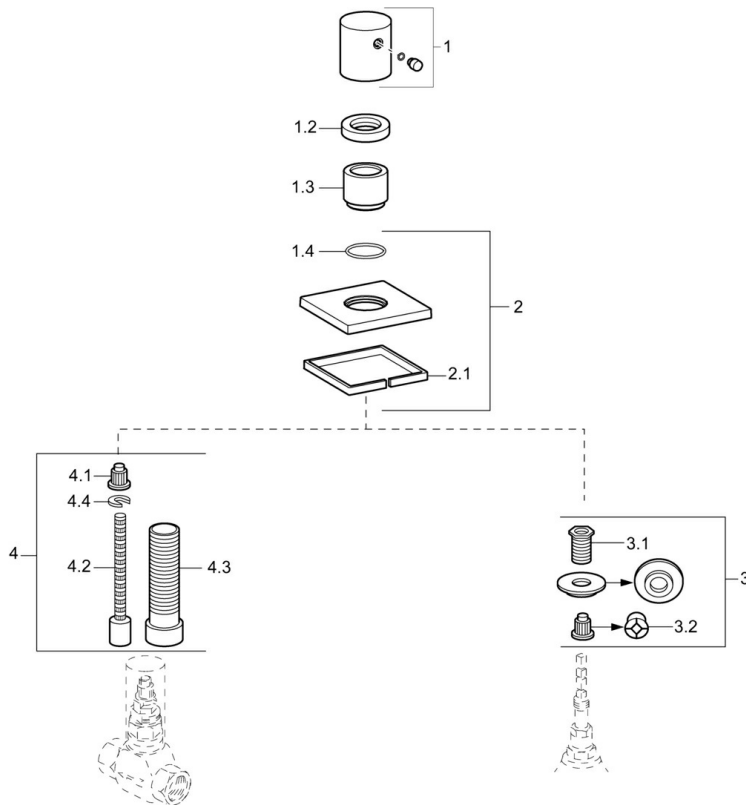

EAN: 4015474187153
static.hansa.com/02289177

- Solutions de douche
- Kit de finition
- Montage mural encastré
- Chrome

Caractéristiques techniques

Pièces de rechange

SP02289172

	Nom	Code
1	Levier	59913349
1.2	Écrou de maintien, d35.5xM24x1	59912023
1.3	Rosace	59913434
1.4	Joint, d 27x2	59901532
2	Rosaces, 75x75 mm Arrêté	59913435
3	Adaptateur	59911033
3.1	Mamelon de fil, M12x1/M15x1, AF17	59902708
3.2	Adaptateur Bleu	59911052
4	Rallonge pour mitigeur encastrés, 80 mm	59910424
4.1	Adaptateur Blanc	59910235
4.2	Inside spindle	59910379
4.3	Manchon fileté, M24x1.5	59910100
4.4	Anneau	59910694