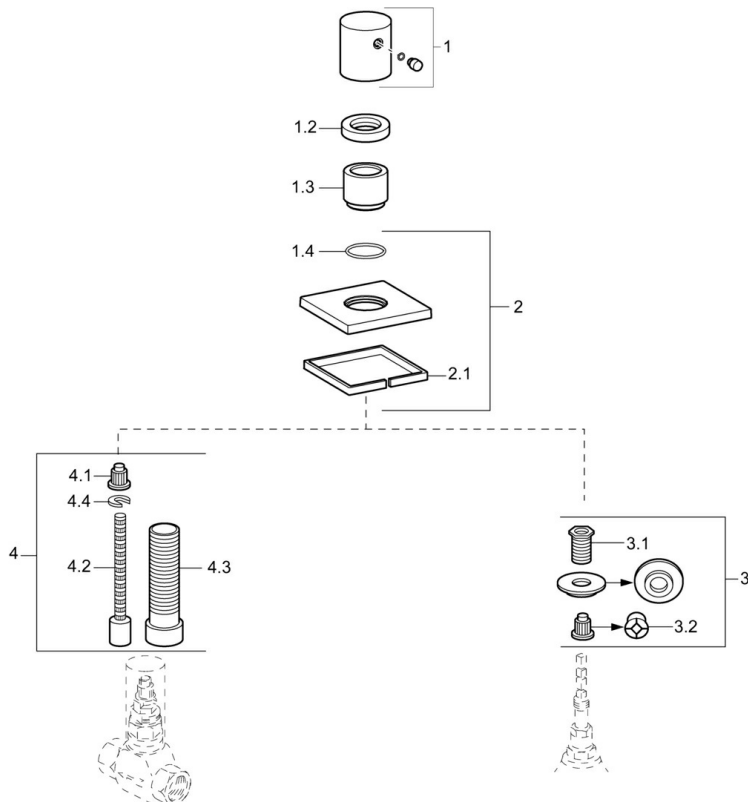

EAN: 4015474187153
static.hansa.com/02289177

- Řešení pro sprchy
- Sada pro konečnou montáž
- Podomítková instalace
- Chrom

Technické údaje

Náhradní díly

SP02289172

Název	Kód
1 Ovládací páka	59913349
1.2 Upevňovací matice, d35.5xM24x1	59912023
1.3 Růžice	59913434
1.4 O-kroužek, d 27x2	59901532
2 Kryt příruby, 75x75 mm Ukončeno	59913435
3 Adaptér	59911033
3.1 Závít bradavky, M12x1/M15x1, AF17	59902708
3.2 Adaptér Modrá	59911052
4 Nástavec-sada, 80 mm	59910424
4.1 Adaptér Bílá	59910235
4.2 Vnitřní vřeteno	59910379
4.3 Casquillo roscado, M24x1.5	59910100
4.4 Kroužek	59910694