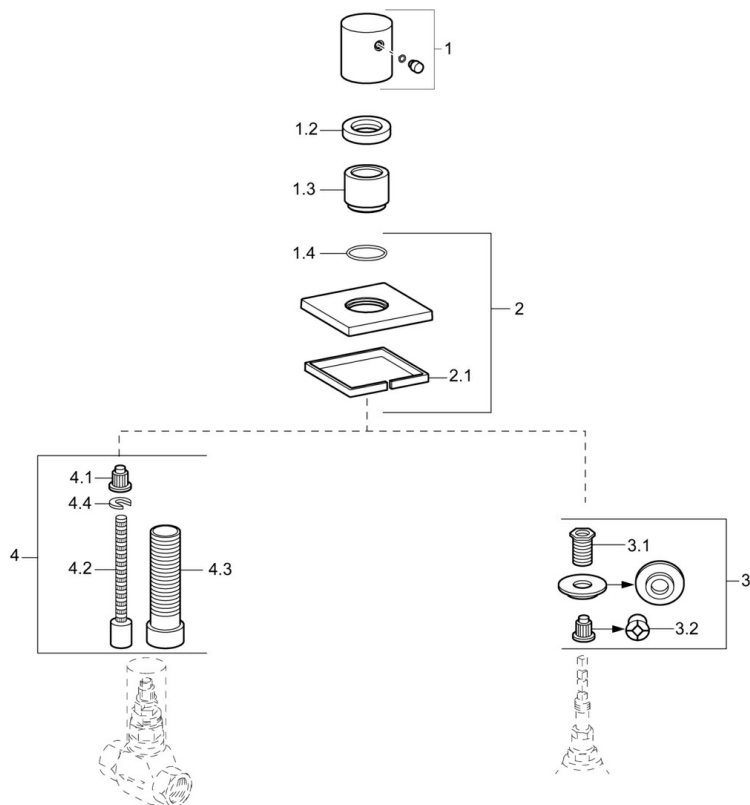

EAN: 4015474173118
static.hansa.com/02289172

- Príslušenstvo
- Sada pre konečnú montáž
- Podomietková inštalácia
- Chróm
- Rukoväť regulátora prietoku vody
- Štvorcová rozeta
- Vhodné pre podomietkové ventily s keramickým alebo vretenovým ovládacím dielom-vrškom

Technické údaje

Náhradné diely

SP02289172

	Názov	Kód
1	Rukoväť	59913349
1.2	Prítlačná matica, d35.5xM24x1	59912023
1.3	Ružice	59913434
1.4	O-krúžok, d 27x2	59901532
2	Kryt príruby, 75x75 mm Ukončené	59913435
3	Adaptér	59911033
3.1	Závit bradavky, M12x1/M15x1, AF17	59902708
3.2	Adaptér Modrá	59911052
4	Nadstavňý segment, 80 mm	59910424
4.1	Adaptér Biela	59910235
4.2	Vnútorňé vreteno	59910379
4.3	Závitové puzdro, M24x1.5	59910100
4.4	Krúžok	59910694