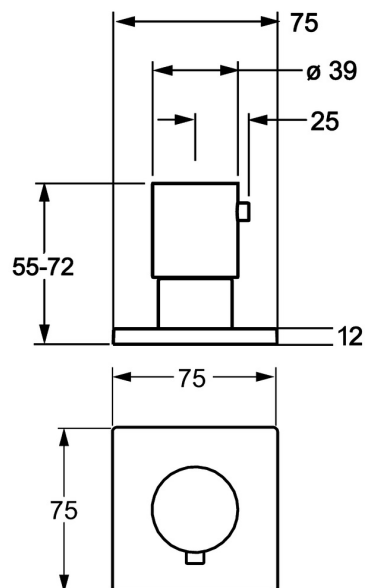

EAN: 4015474173118
static.hansa.com/02289172

- Príslušenstvo
- Sada pre konečnú montáž
- Podomietková inštalácia
- Chróm
- Rukoväť regulátora prietoku vody
- Štvorcová rozeta
- Vhodné pre podomietkové ventily s keramickým alebo vretenovým ovládacím dielom-vrškom

Technické údaje

Náhradné diely

SP02289172

	Názov	Kód
1	Rukoväť	59913349
1.2	Prítlačná matica, d35.5xM24x1	59912023
1.3	Ružice	59913434
1.4	O-krúžok, d 27x2	59901532
2	Kryt príruby, 75x75 mm Ukončené	59913435
3	Adaptér	59911033
3.1	Závit bradavky, M12x1/M15x1, AF17	59902708
3.2	Adaptér Modrá	59911052
4	Nadstavňý segment, 80 mm	59910424
4.1	Adaptér Biela	59910235
4.2	Vnútorňé vreteno	59910379
4.3	Závitové puzdro, M24x1.5	59910100
4.4	Krúžok	59910694