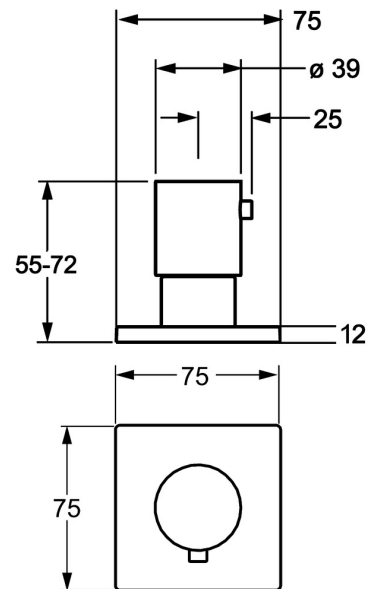

EAN: 4015474173118
static.hansa.com/02289172

- Hulpuitrustingen
- Afbouwset
- Wandmontage voor inbouwunit
- Chroom
- Debietgreep
- Vierkante rozet

Technische gegevens

Reserveonderdelen

SP02289172

	Naam	Code
1	Hendel Chroom	59913349
1.2	Schroefring, d35.5xM24x1	59912023
1.3	Rosassen Chroom	59913434
1.4	O-ring, d 27x2	59901532
2	Afdekkplaat, 75x75 mm Chroom Stopgezet	59913435
3	Adapter	59911033
3.1	Schroefdraad tepel, M12x1/M15x1, AF17	59902708
3.2	Adapter Blauw	59911052
4	Inbouwverlengstuk compleet, 80 mm	59910424
4.1	Adapter Wit	59910235
4.2	Binnenwerk buis	59910379
4.3	Schroefmof, M24x1.5	59910100
4.4	Ring	59910694