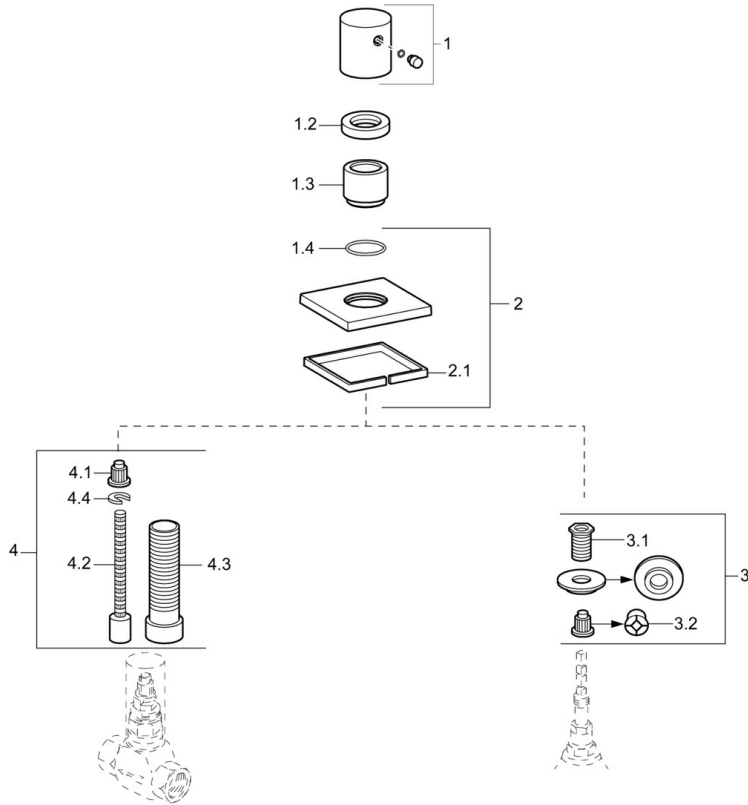

EAN: 4015474173118
static.hansa.com/02289172

- Hulpuitrustingen
- Afbouwset
- Wandmontage voor inbouwunit
- Chroom
- Debietgreep
- Vierkante rozet

Technische gegevens

Reserveonderdelen

SP02289172

	Naam	Code
1	Hendel Chroom	59913349
1.2	Schroefring, d35.5xM24x1	59912023
1.3	Rosassen Chroom	59913434
1.4	O-ring, d 27x2	59901532
2	Afdekkplaat, 75x75 mm Chroom Stopgezet	59913435
3	Adapter	59911033
3.1	Schroefdraad tepel, M12x1/M15x1, AF17	59902708
3.2	Adapter Blauw	59911052
4	Inbouwverlengstuk compleet, 80 mm	59910424
4.1	Adapter Wit	59910235
4.2	Binnenwerk buis	59910379
4.3	Schroefmof, M24x1.5	59910100
4.4	Ring	59910694