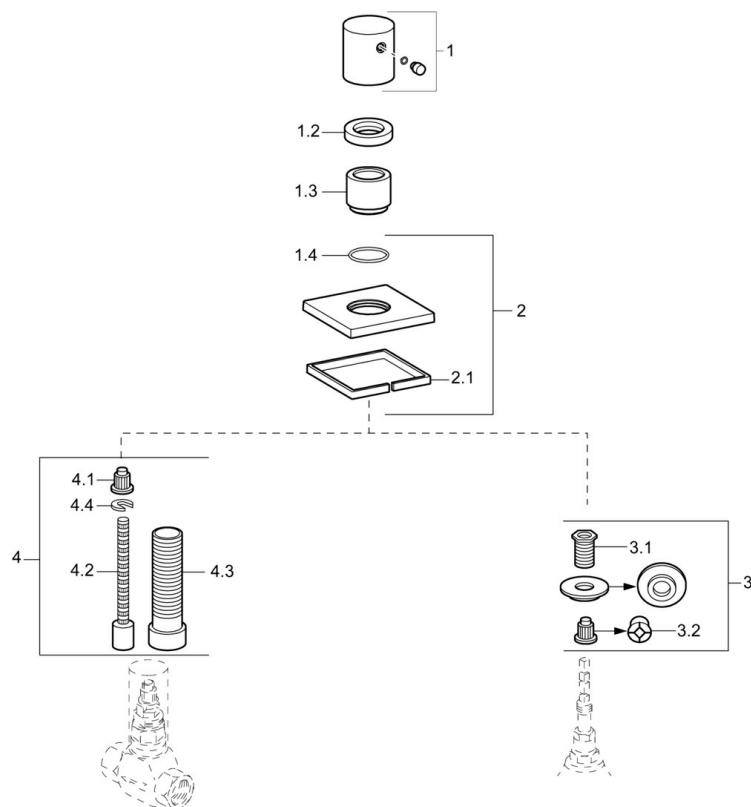

EAN: 4015474173118
static.hansa.com/02289172

- Accessori
- Set esterno
- Montaggio a parete con unità d'incasso
- Cromo
- Manopola di regolazione portata
- Placca quadrata

Dati tecnici

Parti di ricambio

SP02289172

	Nome	Codice
1	Maniglia Cromo	59913349
1.2	Dado di fissaggio, d35.5xM24x1	59912023
1.3	Rosetta Cromo	59913434
1.4	O-ring, d 27x2	59901532
2	Piastra, 75x75 mm Cromo Fuori produzione	59913435
3	Adapter	59911033
3.1	Capezzolo filetto, M12x1/M15x1, AF17	59902708
3.2	Adapter Blu	59911052
4	Prolunga, 80 mm	59910424
4.1	Adapter Bianco	59910235
4.2	Inside spindle	59910379
4.3	Bussola filettata, M24x1.5	59910100
4.4	Anello	59910694