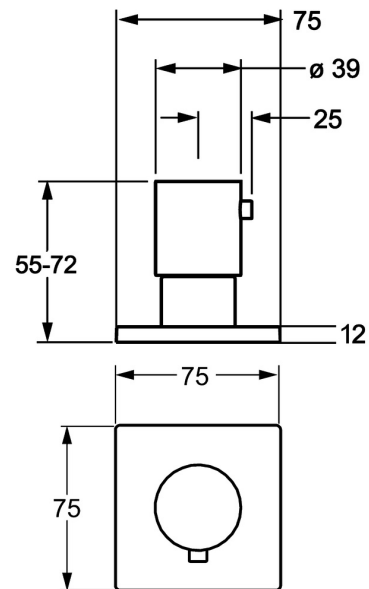

EAN: 4015474173118
static.hansa.com/02289172

- Accessori
- Set esterno
- Montaggio a parete con unità d'incasso
- Cromo
- Manopola di regolazione portata
- Placca quadrata

Dati tecnici

Parti di ricambio

SP02289172

	Nome	Codice
1	Maniglia Cromo	59913349
1.2	Dado di fissaggio, d35.5xM24x1	59912023
1.3	Rosetta Cromo	59913434
1.4	O-ring, d 27x2	59901532
2	Piastra, 75x75 mm Cromo Fuori produzione	59913435
3	Adapter	59911033
3.1	Capezzolo filetto, M12x1/M15x1, AF17	59902708
3.2	Adapter Blu	59911052
4	Prolunga, 80 mm	59910424
4.1	Adapter Bianco	59910235
4.2	Inside spindle	59910379
4.3	Bussola filettata, M24x1.5	59910100
4.4	Anello	59910694