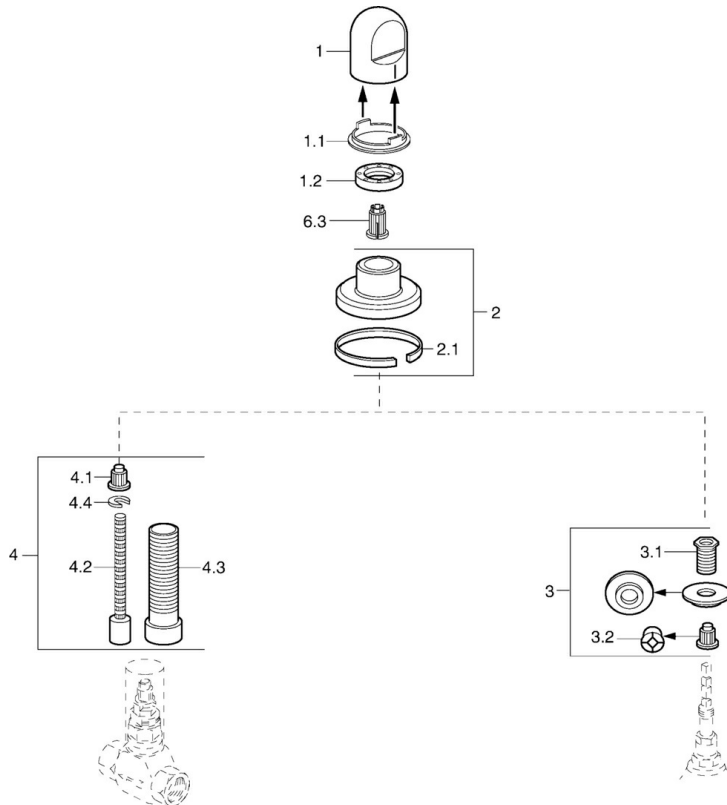

EAN: 4015474610309
static.hansa.com/0228913594

- Príslušenstvo
- Podomietková inštalácia
- Ušľachtilá mosadz
- Rukoväť regulátora prietoku vody

Technické údaje

Náhradné diely

SP02289135

	Názov	Kód
1	Rukoväť Biela Ukončené	59910364
1	Rukoväť	59910363
1.1	Krúžok	59910941
1.2	, M24x1.5	59910159
2	Kryt príruby Chróm/Saténová Ukončené	59910095
2	Kryt príruby, d 70 mm	59910094
2	Kryt príruby Biela Ukončené	59910096
2.1	Gumové tesnenie	59912463
3	Adaptér	59911033
3.1	Závit bradavky, M12x1/M15x1, AF17	59902708
3.2	Adaptér Modrá	59911052
4	Nadstavný segment, 80 mm	59910424
4.1	Adaptér Biela	59910235
4.2	Vnútorne vreteno	59910379
4.3	Závitové puzdro, M24x1.5	59910100
4.4	Krúžok	59910694