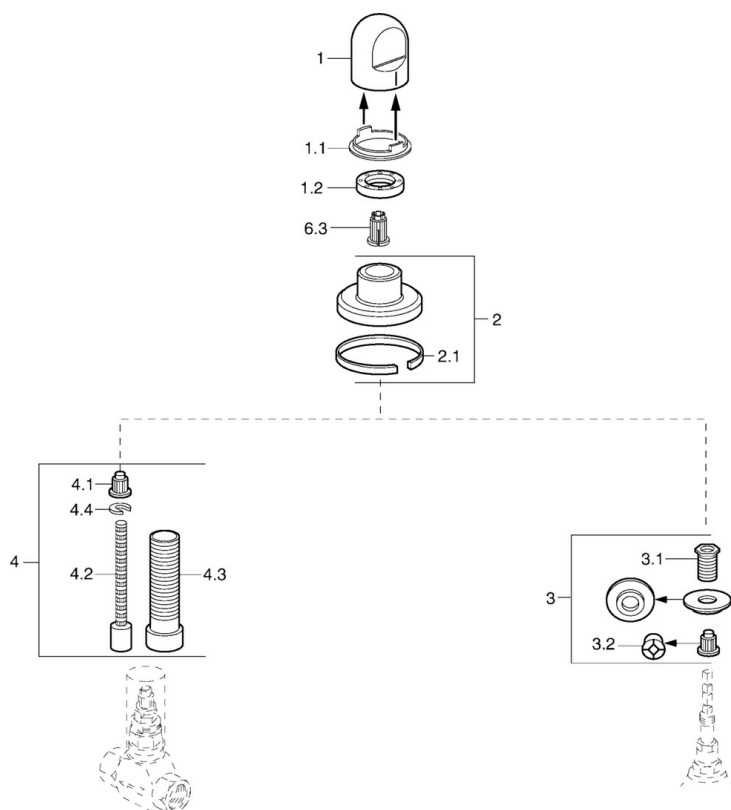

EAN: 4015474610309
static.hansa.com/0228913594

- Hulpuitrustingen
- Edelmessing
- Wandmontage voor inbouwunit
- Debietgreep

Technische gegevens

Reserveonderdelen

SP02289135

| | Naam | Code |
|-----|---------------------------------------|----------|
| 1 | Handel Wit Stopgezet | 59910364 |
| 1 | Handel Chrom | 59910363 |
| 1.1 | Ring | 59910941 |
| 1.2 | , M24x1.5 | 59910159 |
| 2 | Afdekplaat Chrom/Satijn Stopgezet | 59910095 |
| 2 | Afdekplaat, d 70 mm Chrom | 59910094 |
| 2 | Afdekplaat Wit Stopgezet | 59910096 |
| 2.1 | Rubberen pakking | 59912463 |
| 3 | Adapter | 59911033 |
| 3.1 | Schroefdraad tepel, M12x1/M15x1, AF17 | 59902708 |
| 3.2 | Adapter Blauw | 59911052 |
| 4 | Inbouwverlengstuk compleet, 80 mm | 59910424 |
| 4.1 | Adapter Wit | 59910235 |
| 4.2 | Binnenwerk buis | 59910379 |
| 4.3 | Schroefmof, M24x1.5 | 59910100 |
| 4.4 | Ring | 59910694 |