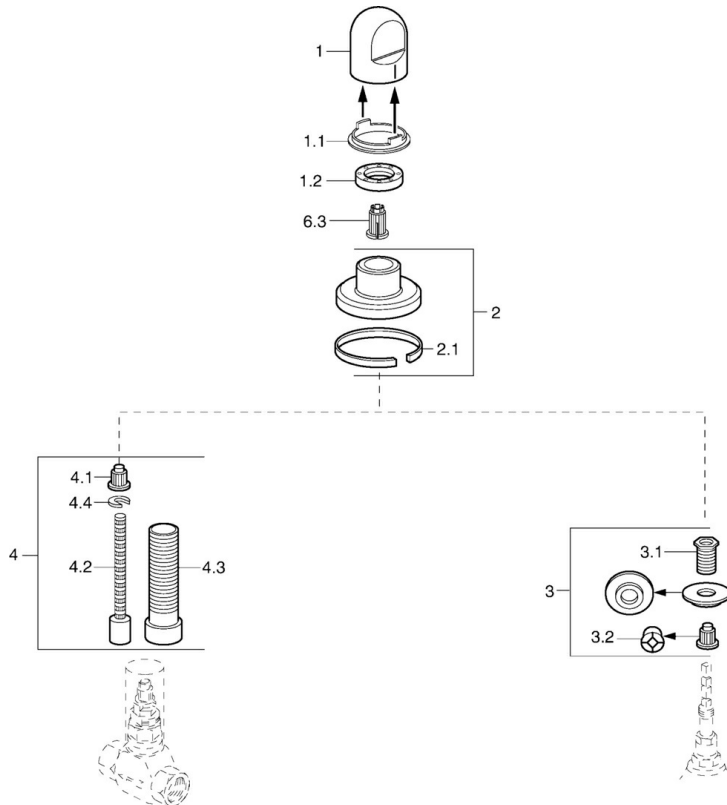

EAN: 4015474610309  
[static.hansa.com/0228913594](http://static.hansa.com/0228913594)

- Accessori
- Montaggio a parete con unità d'incasso
- Ottone lucido
- Manopola di regolazione portata

## Dati tecnici

## Parti di ricambio

### SP02289135

	Nome	Codice
1	Maniglia Bianco Fuori produzione	59910364
1	Maniglia Cromo	59910363
1.1	Anello	59910941
1.2	, M24x1.5	59910159
2	Piastra Cromo/Satinato Fuori produzione	59910095
2	Piastra, d 70 mm Cromo	59910094
2	Piastra Bianco Fuori produzione	59910096
2.1	Guarnizione di gomma	59912463
3	Adapter	59911033
3.1	Capuzzolo filetto, M12x1/M15x1, AF17	59902708
3.2	Adapter Blu	59911052
4	Prolunga, 80 mm	59910424
4.1	Adapter Bianco	59910235
4.2	Inside spindle	59910379
4.3	Bussola filettata, M24x1.5	59910100
4.4	Anello	59910694