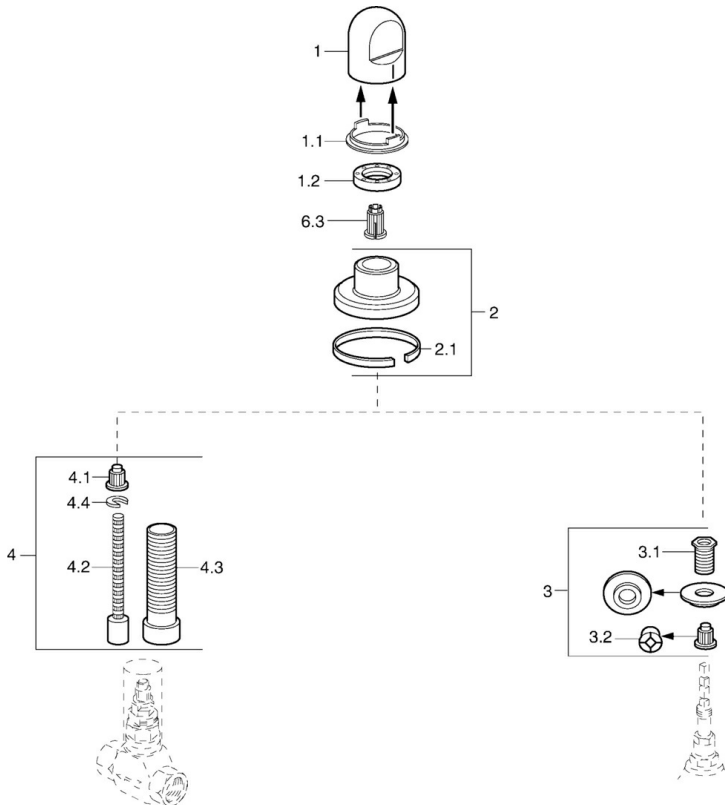

EAN: 4015474610309
static.hansa.com/0228913594

- Zubehör
- Edelmessing
- Wandmontage für Unterputz-Einbaukörper
- Durchflusseinstellgriff

Technische Daten

Ersatzteile

SP02289135

	Name	Art.-Nr.
1	Griff Weiss Ausgelaufen	59910364
1	Griff	59910363
1.1	Ring	59910941
1.2	Scheibe, M24x1.5	59910159
2	Rosette Chrom/Seidenmatt Ausgelaufen	59910095
2	Rosette, d 70 mm	59910094
2	Rosette Weiss Ausgelaufen	59910096
2.1	Gummidichtung	59912463
3	Adapter	59911033
3.1	Gewindenippel, M12x1/M15x1, AF17	59902708
3.2	Adapter Blau	59911052
4	Verlängerungssatz, 80 mm	59910424
4.1	Adapter Weiss	59910235
4.2	Spindel kpl. lang	59910379
4.3	Gewindehülse, M24x1.5	59910100
4.4	Ring	59910694