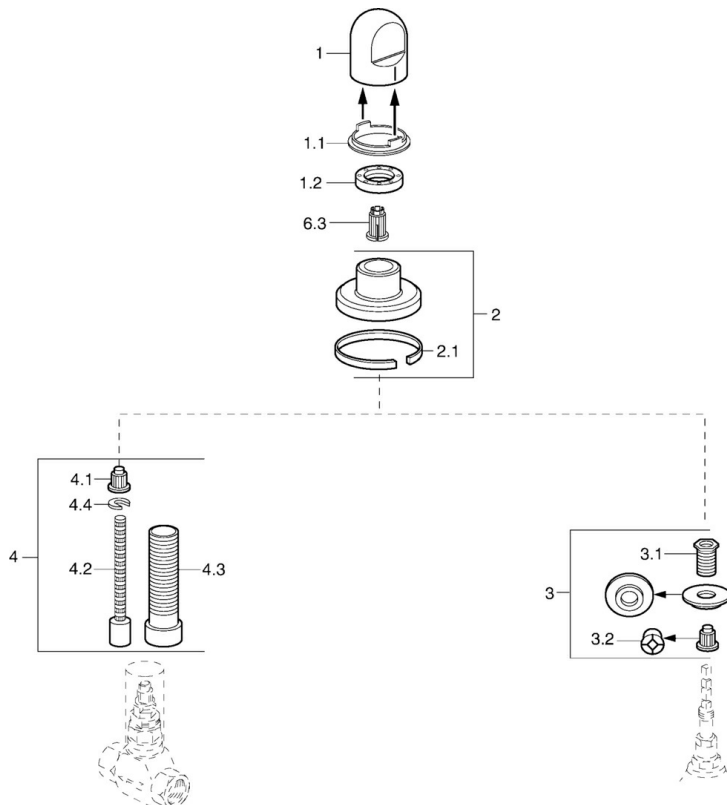

EAN: 4015474610309
static.hansa.com/0228913594

- Příslušenství
- Podomítková instalace
- Ušlechtilá mosaz
- Rukojeť regulátoru průtoku

Technické údaje

Náhradní díly

SP02289135

	Název	Kód
1	Ovládací páka Bílá Ukončeno	59910364
1	Ovládací páka	59910363
1.1	Kroužek	59910941
1.2	, M24x1.5	59910159
2	Kryt příruby Chrom/saténová Ukončeno	59910095
2	Kryt příruby, d 70 mm	59910094
2	Kryt příruby Bílá Ukončeno	59910096
2.1	Gumové těsnění	59912463
3	Adaptér	59911033
3.1	Závit bradavky, M12x1/M15x1, AF17	59902708
3.2	Adaptér Modrá	59911052
4	Nástavec-sada, 80 mm	59910424
4.1	Adaptér Bílá	59910235
4.2	Vnitřní vřeteno	59910379
4.3	Casquillo roscado, M24x1.5	59910100
4.4	Kroužek	59910694