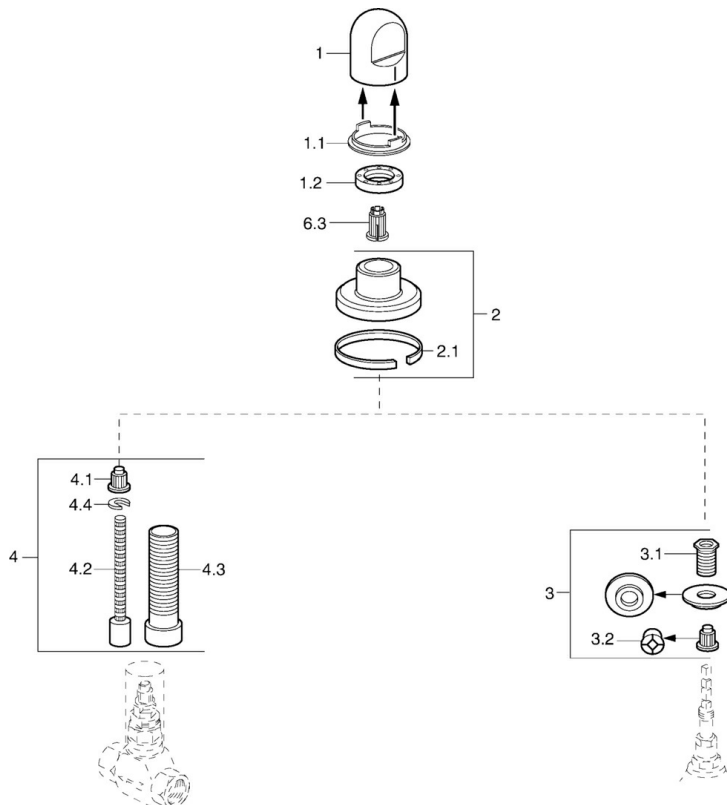

EAN: 4015474610293
static.hansa.com/0228913593

- Príslušenstvo
- Podomietková inštalácia
- Rukoväť regulátora prietoku vody

Technické údaje

Náhradné diely

SP02289135

	Názov	Kód
1	Rukoväť Biela Ukončené	59910364
1	Rukoväť	59910363
1.1	Krúžok	59910941
1.2	, M24x1.5	59910159
2	Kryt príruby Chróm/Saténová Ukončené	59910095
2	Kryt príruby, d 70 mm	59910094
2	Kryt príruby Biela Ukončené	59910096
2.1	Gumové tesnenie	59912463
3	Adaptér	59911033
3.1	Závit bradavky, M12x1/M15x1, AF17	59902708
3.2	Adaptér Modrá	59911052
4	Nadstavný segment, 80 mm	59910424
4.1	Adaptér Biela	59910235
4.2	Vnútorne vreteno	59910379
4.3	Závitové puzdro, M24x1.5	59910100
4.4	Krúžok	59910694