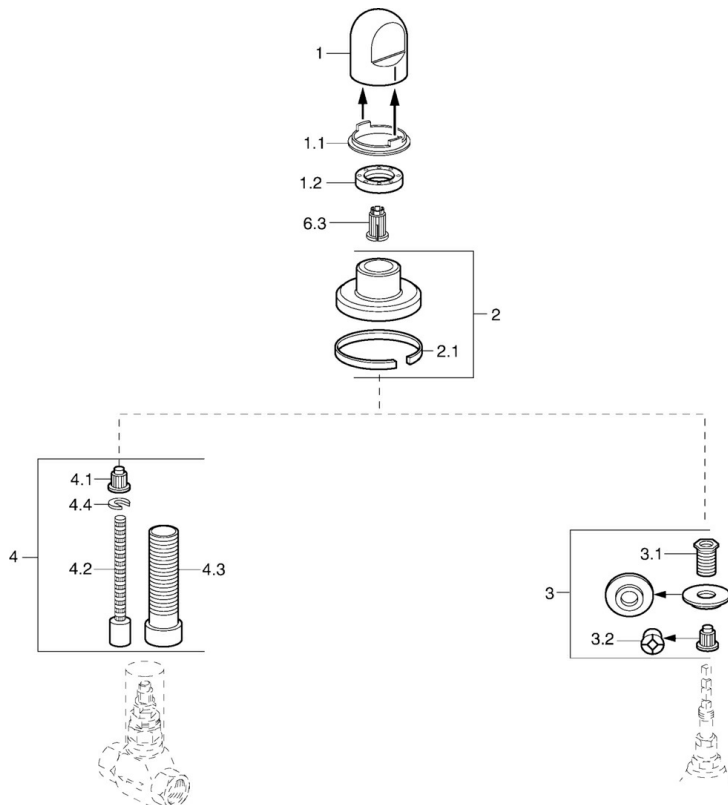

EAN: 4015474610293
static.hansa.com/0228913593

- Hulpuitrustingen
- Wandmontage voor inbouwunit
- Debietgreep

Technische gegevens

Reserveonderdelen

SP02289135

	Naam	Code
1	Handel Wit Stopgezet	59910364
1	Handel Chrom	59910363
1.1	Ring	59910941
1.2	, M24x1.5	59910159
2	Afdekplaat Chrom/Satijn Stopgezet	59910095
2	Afdekplaat, d 70 mm Chrom	59910094
2	Afdekplaat Wit Stopgezet	59910096
2.1	Rubberen pakking	59912463
3	Adapter	59911033
3.1	Schroefdraad tepel, M12x1/M15x1, AF17	59902708
3.2	Adapter Blauw	59911052
4	Inbouwverlengstuk compleet, 80 mm	59910424
4.1	Adapter Wit	59910235
4.2	Binnenwerk buis	59910379
4.3	Schroefmof, M24x1.5	59910100
4.4	Ring	59910694