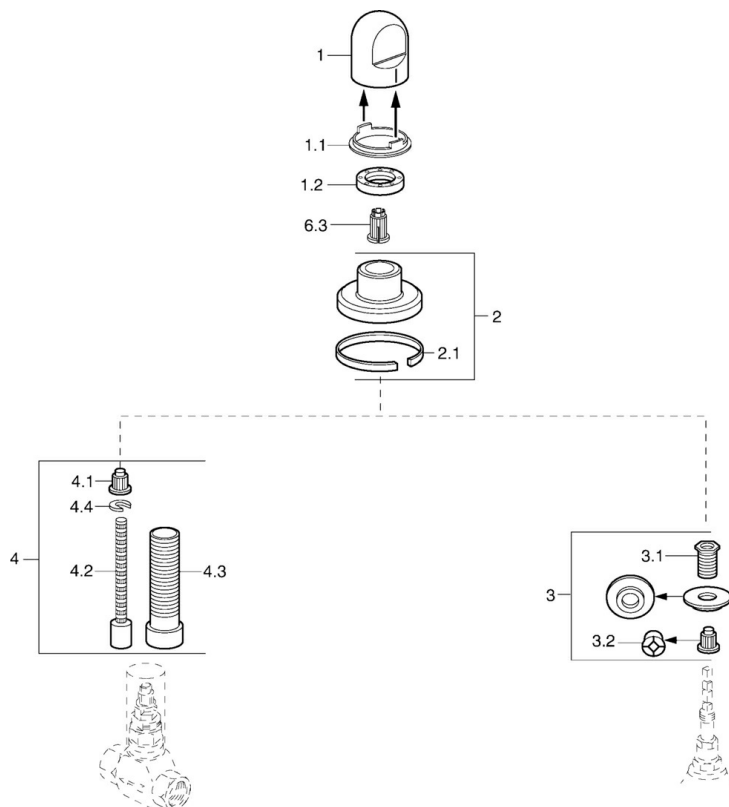

EAN: 4015474610293
static.hansa.com/0228913593

- Accessori
- Montaggio a parete con unità d'incasso
- Manopola di regolazione portata

Dati tecnici

Parti di ricambio

SP02289135

	Nome	Codice
1	Maniglia Bianco Fuori produzione	59910364
1	Maniglia Cromo	59910363
1.1	Anello	59910941
1.2	, M24x1.5	59910159
2	Piastra Cromo/Satinato Fuori produzione	59910095
2	Piastra, d 70 mm Cromo	59910094
2	Piastra Bianco Fuori produzione	59910096
2.1	Guarnizione di gomma	59912463
3	Adapter	59911033
3.1	Capuzzolo filetto, M12x1/M15x1, AF17	59902708
3.2	Adapter Blu	59911052
4	Prolunga, 80 mm	59910424
4.1	Adapter Bianco	59910235
4.2	Inside spindle	59910379
4.3	Bussola filettata, M24x1.5	59910100
4.4	Anello	59910694