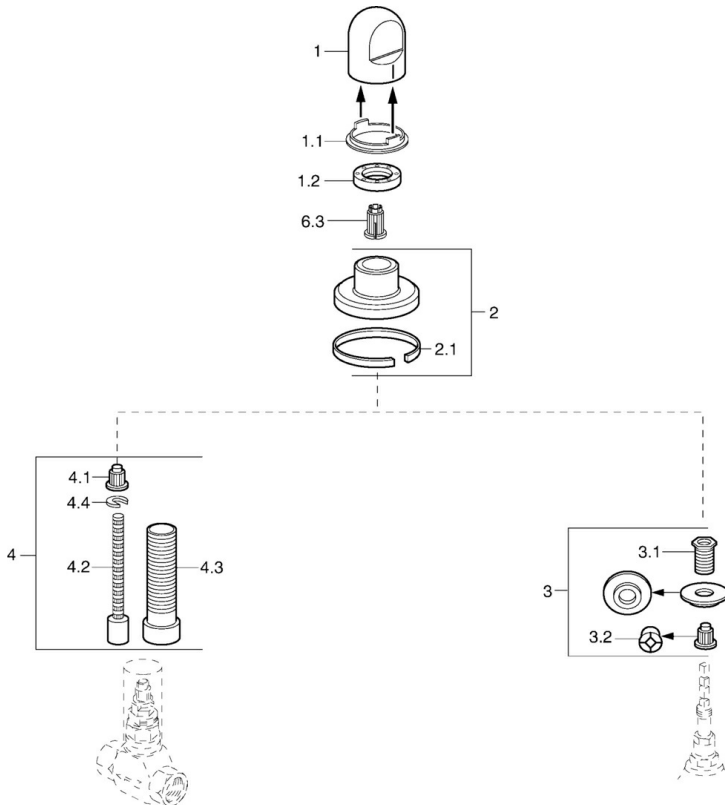

EAN: 4015474610293  
[static.hansa.com/0228913593](http://static.hansa.com/0228913593)

- Zubehör
- Wandmontage für Unterputz-Einbaukörper
- Durchflusseinstellgriff

## Technische Daten

## Ersatzteile

### SP02289135

	Name	Art.-Nr.
1	Griff Weiss Ausgelaufen	59910364
1	Griff	59910363
1.1	Ring	59910941
1.2	Scheibe, M24x1.5	59910159
2	Rosette Chrom/Seidenmatt Ausgelaufen	59910095
2	Rosette, d 70 mm	59910094
2	Rosette Weiss Ausgelaufen	59910096
2.1	Gummidichtung	59912463
3	Adapter	59911033
3.1	Gewindenippel, M12x1/M15x1, AF17	59902708
3.2	Adapter Blau	59911052
4	Verlängerungssatz, 80 mm	59910424
4.1	Adapter Weiss	59910235
4.2	Spindel kpl. lang	59910379
4.3	Gewindehülse, M24x1.5	59910100
4.4	Ring	59910694