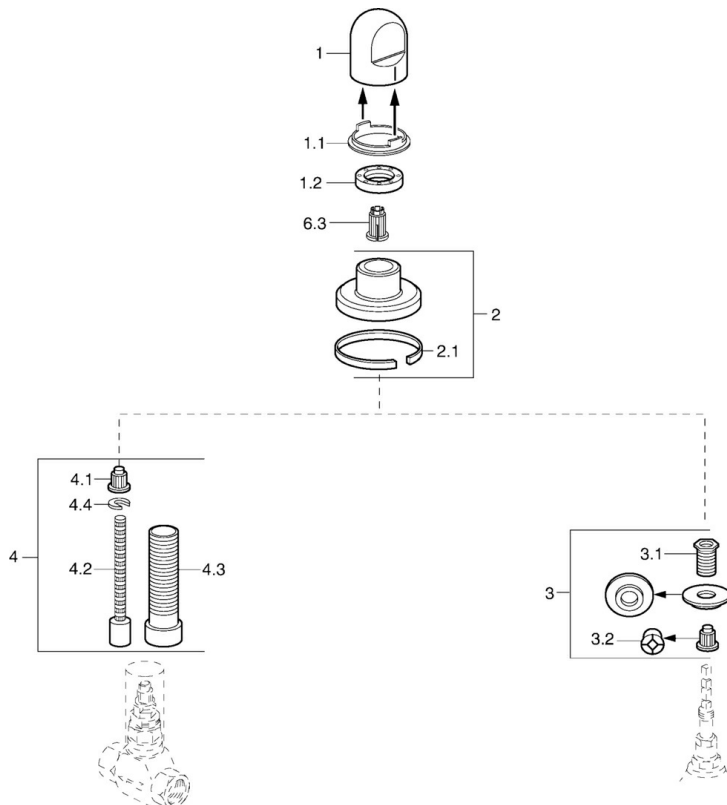

EAN: 4015474610293
static.hansa.com/0228913593

- Příslušenství
- Podomítková instalace
- Rukojeť regulátoru průtoku

Technické údaje

Náhradní díly

SP02289135

	Název	Kód
1	Ovládací páka Bílá Ukončeno	59910364
1	Ovládací páka	59910363
1.1	Kroužek	59910941
1.2	, M24x1.5	59910159
2	Kryt příruby Chrom/saténová Ukončeno	59910095
2	Kryt příruby, d 70 mm	59910094
2	Kryt příruby Bílá Ukončeno	59910096
2.1	Gumové těsnění	59912463
3	Adaptér	59911033
3.1	Závit bradavky, M12x1/M15x1, AF17	59902708
3.2	Adaptér Modrá	59911052
4	Nástavec-sada, 80 mm	59910424
4.1	Adaptér Bílá	59910235
4.2	Vnitřní vřeteno	59910379
4.3	Casquillo roscado, M24x1.5	59910100
4.4	Kroužek	59910694