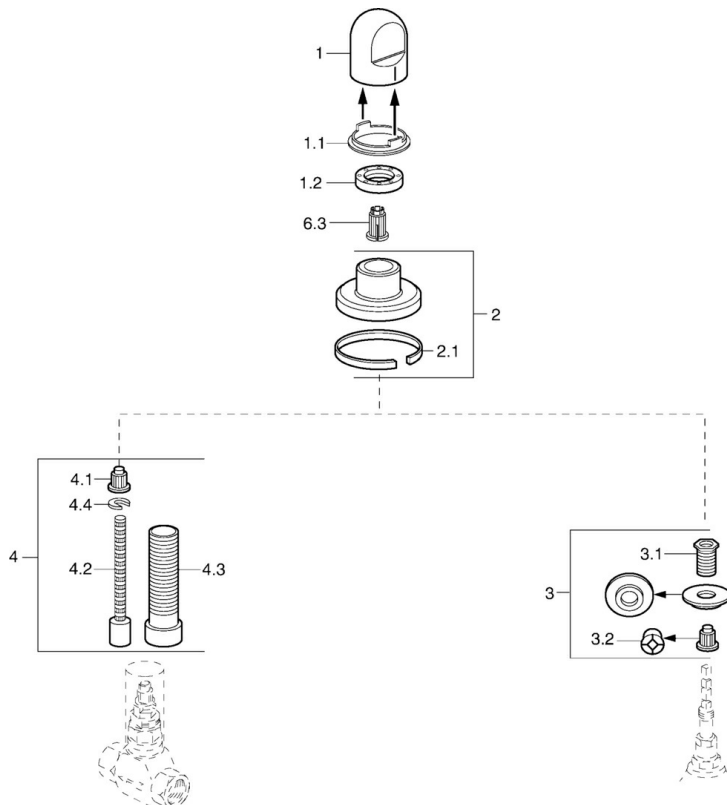

EAN: 4015474610286
static.hansa.com/0228913592

- Príslušenstvo
- Podomietková inštalácia
- Rukoväť regulátora prietoku vody

Technické údaje

Náhradné diely

SP02289135

	Názov	Kód
1	Rukoväť Biela Ukončené	59910364
1	Rukoväť	59910363
1.1	Krúžok	59910941
1.2	, M24x1.5	59910159
2	Kryt príruby Chróm/Saténová Ukončené	59910095
2	Kryt príruby, d 70 mm	59910094
2	Kryt príruby Biela Ukončené	59910096
2.1	Gumové tesnenie	59912463
3	Adaptér	59911033
3.1	Závit bradavky, M12x1/M15x1, AF17	59902708
3.2	Adaptér Modrá	59911052
4	Nadstavný segment, 80 mm	59910424
4.1	Adaptér Biela	59910235
4.2	Vnútorné vreteno	59910379
4.3	Závitové puzdro, M24x1.5	59910100
4.4	Krúžok	59910694