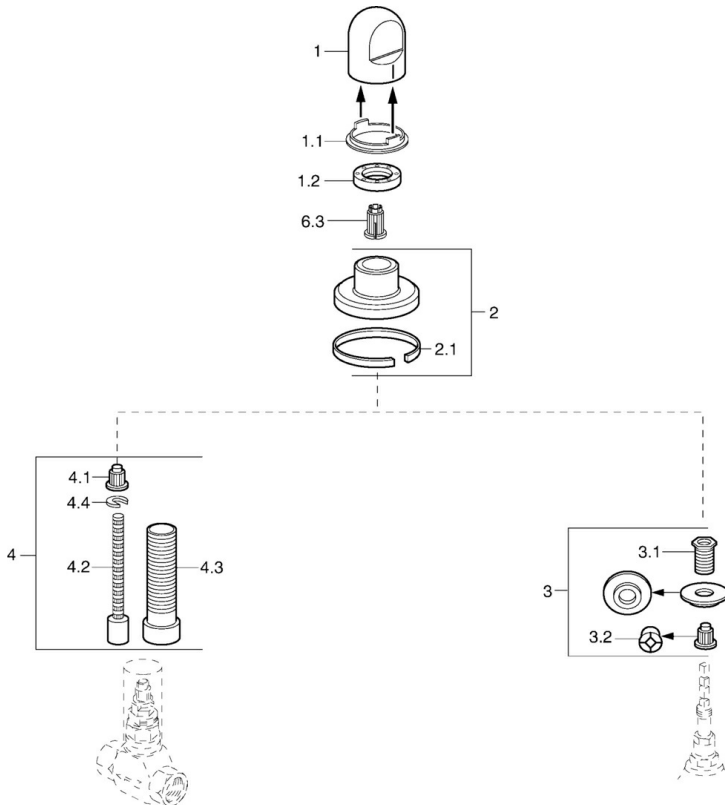

EAN: 4015474610286  
[static.hansa.com/0228913592](https://static.hansa.com/0228913592)

- Hulpuitrustingen
- Wandmontage voor inbouwunit
- Debietgreep

## Technische gegevens

## Reserveonderdelen

### SP02289135

	Naam	Code
1	Handel Wit Stopgezet	59910364
1	Handel Chrom	59910363
1.1	Ring	59910941
1.2	, M24x1.5	59910159
2	Afdekplaat Chrom/Satijn Stopgezet	59910095
2	Afdekplaat, d 70 mm Chrom	59910094
2	Afdekplaat Wit Stopgezet	59910096
2.1	Rubberen pakking	59912463
3	Adapter	59911033
3.1	Schroefdraad tepel, M12x1/M15x1, AF17	59902708
3.2	Adapter Blauw	59911052
4	Inbouwverlengstuk compleet, 80 mm	59910424
4.1	Adapter Wit	59910235
4.2	Binnenwerk buis	59910379
4.3	Schroefmof, M24x1.5	59910100
4.4	Ring	59910694