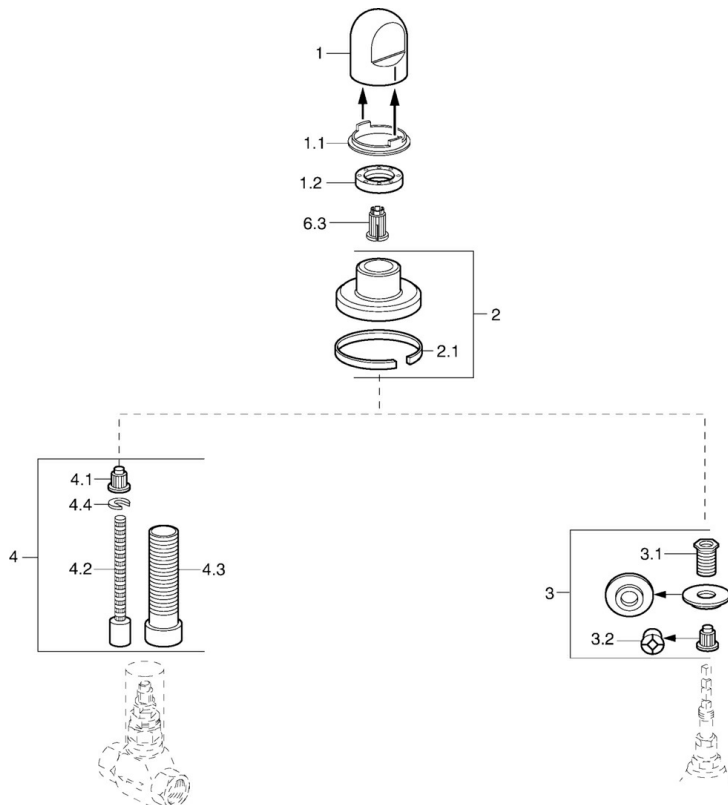

EAN: 4015474610286
static.hansa.com/0228913592

- Příslušenství
- Podomítková instalace
- Rukojeť regulátoru průtoku

Technické údaje

Náhradní díly

SP02289135

	Název	Kód
1	Ovládací páka Bílá Ukončeno	59910364
1	Ovládací páka	59910363
1.1	Kroužek	59910941
1.2	, M24x1.5	59910159
2	Kryt příruby Chrom/saténová Ukončeno	59910095
2	Kryt příruby, d 70 mm	59910094
2	Kryt příruby Bílá Ukončeno	59910096
2.1	Gumové těsnění	59912463
3	Adaptér	59911033
3.1	Závit bradavky, M12x1/M15x1, AF17	59902708
3.2	Adaptér Modrá	59911052
4	Nástavec-sada, 80 mm	59910424
4.1	Adaptér Bílá	59910235
4.2	Vnitřní vřeteno	59910379
4.3	Casquillo roscado, M24x1.5	59910100
4.4	Kroužek	59910694