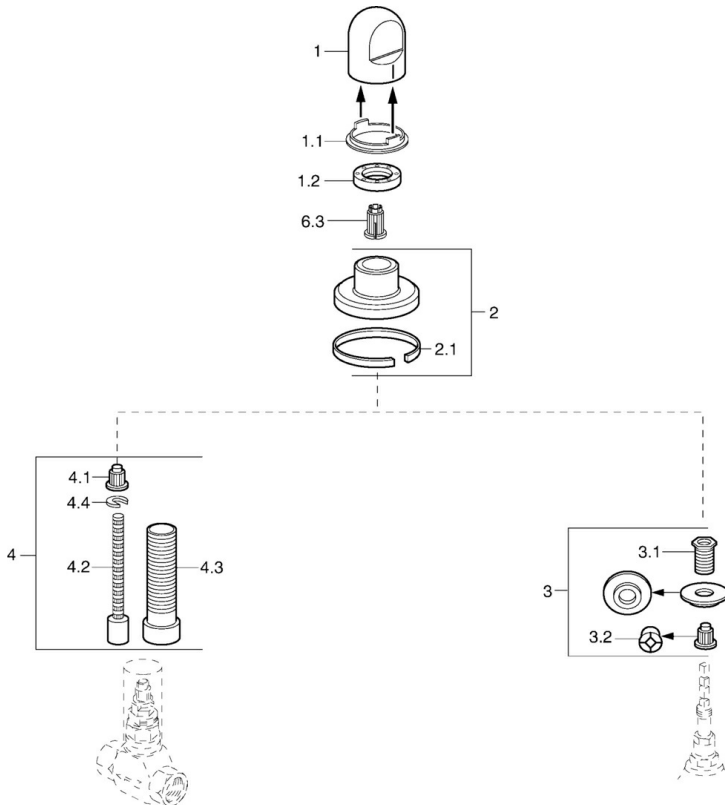

EAN: 4015474684416
static.hansa.com/0228913590

- Príslušenstvo
- Podomietková inštalácia
- Chróm/Zlatá
- Rukoväť regulátora prietoku vody

Technické údaje

Náhradné diely

SP02289135

	Názov	Kód
1	Rukoväť Biela Ukončené	59910364
1	Rukoväť	59910363
1.1	Krúžok	59910941
1.2	, M24x1.5	59910159
2	Kryt príruby Chróm/Saténová Ukončené	59910095
2	Kryt príruby, d 70 mm	59910094
2	Kryt príruby Biela Ukončené	59910096
2.1	Gumové tesnenie	59912463
3	Adaptér	59911033
3.1	Závit bradavky, M12x1/M15x1, AF17	59902708
3.2	Adaptér Modrá	59911052
4	Nadstavň segment, 80 mm	59910424
4.1	Adaptér Biela	59910235
4.2	Vnútorne vreteno	59910379
4.3	Závitové puzdro, M24x1.5	59910100
4.4	Krúžok	59910694