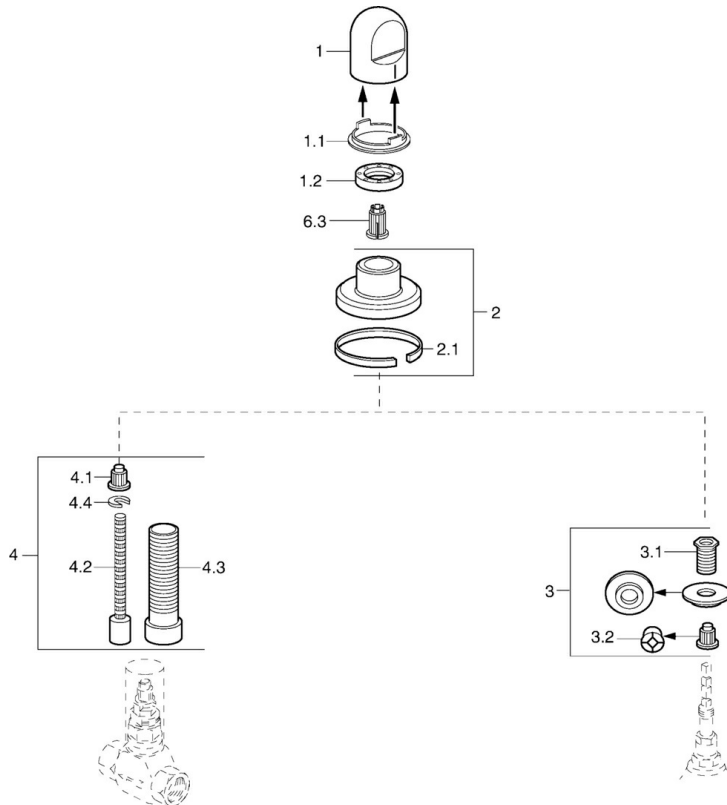

EAN: 4015474684416
static.hansa.com/0228913590

- Hulpuitrustingen
- Wandmontage voor inbouwunit
- Chroom/Goud
- Debietgreep

Technische gegevens

Reserveonderdelen

SP02289135

	Naam	Code
1	Handel Wit Stopgezet	59910364
1	Handel Chroom	59910363
1.1	Ring	59910941
1.2	, M24x1.5	59910159
2	Afdekplaat Chroom/Satijn Stopgezet	59910095
2	Afdekplaat, d 70 mm Chroom	59910094
2	Afdekplaat Wit Stopgezet	59910096
2.1	Rubberen pakking	59912463
3	Adapter	59911033
3.1	Schroefdraad tepel, M12x1/M15x1, AF17	59902708
3.2	Adapter Blauw	59911052
4	Inbouwverlengstuk compleet, 80 mm	59910424
4.1	Adapter Wit	59910235
4.2	Binnenwerk buis	59910379
4.3	Schroefmof, M24x1.5	59910100
4.4	Ring	59910694