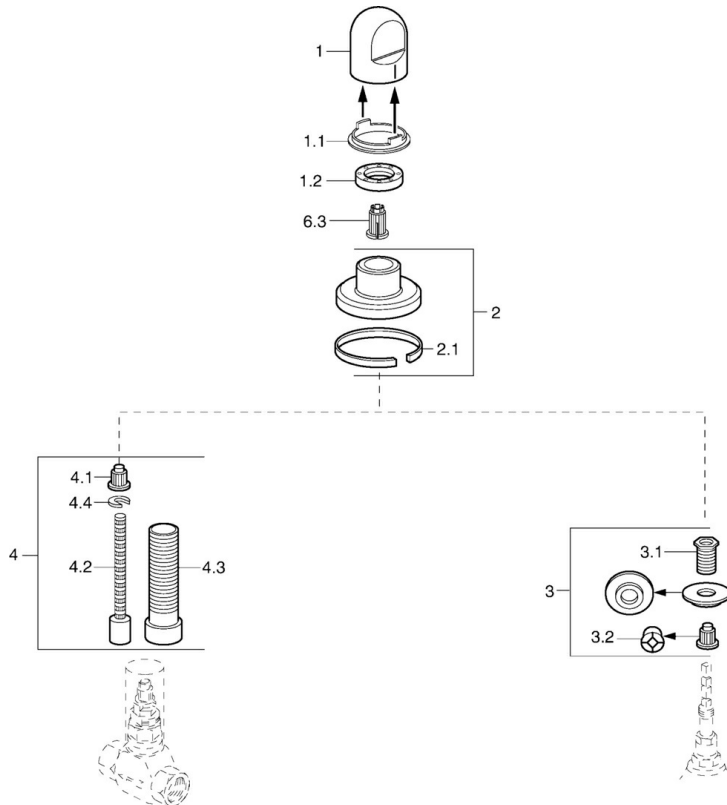

EAN: 4015474684416
static.hansa.com/0228913590

- Accessori
- Cromo/Oro
- Montaggio a parete con unità d'incasso
- Manopola di regolazione portata

Dati tecnici

Parti di ricambio

SP02289135

	Nome	Codice
1	Maniglia Bianco Fuori produzione	59910364
1	Maniglia Cromo	59910363
1.1	Anello	59910941
1.2	, M24x1.5	59910159
2	Piastra Cromo/Satinato Fuori produzione	59910095
2	Piastra, d 70 mm Cromo	59910094
2	Piastra Bianco Fuori produzione	59910096
2.1	Guarnizione di gomma	59912463
3	Adapter	59911033
3.1	Capuzzolo filetto, M12x1/M15x1, AF17	59902708
3.2	Adapter Blu	59911052
4	Prolunga, 80 mm	59910424
4.1	Adapter Bianco	59910235
4.2	Inside spindle	59910379
4.3	Bussola filettata, M24x1.5	59910100
4.4	Anello	59910694