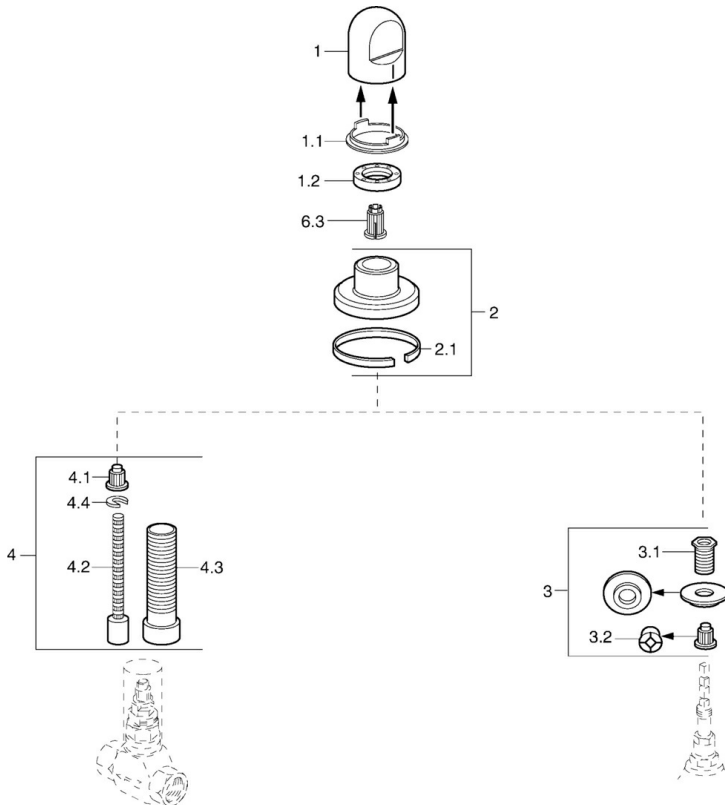

EAN: 4015474684416
static.hansa.com/0228913590

- Zubehör
- Wandmontage für Unterputz-Einbaukörper
- Chrom/Gold
- Durchflusseinstellgriff

Technische Daten

Ersatzteile

SP02289135

	Name	Art.-Nr.
1	Griff Weiss Ausgelaufen	59910364
1	Griff	59910363
1.1	Ring	59910941
1.2	Scheibe, M24x1.5	59910159
2	Rosette Chrom/Seidenmatt Ausgelaufen	59910095
2	Rosette, d 70 mm	59910094
2	Rosette Weiss Ausgelaufen	59910096
2.1	Gummidichtung	59912463
3	Adapter	59911033
3.1	Gewindenippel, M12x1/M15x1, AF17	59902708
3.2	Adapter Blau	59911052
4	Verlängerungssatz, 80 mm	59910424
4.1	Adapter Weiss	59910235
4.2	Spindel kpl. lang	59910379
4.3	Gewindehülse, M24x1.5	59910100
4.4	Ring	59910694