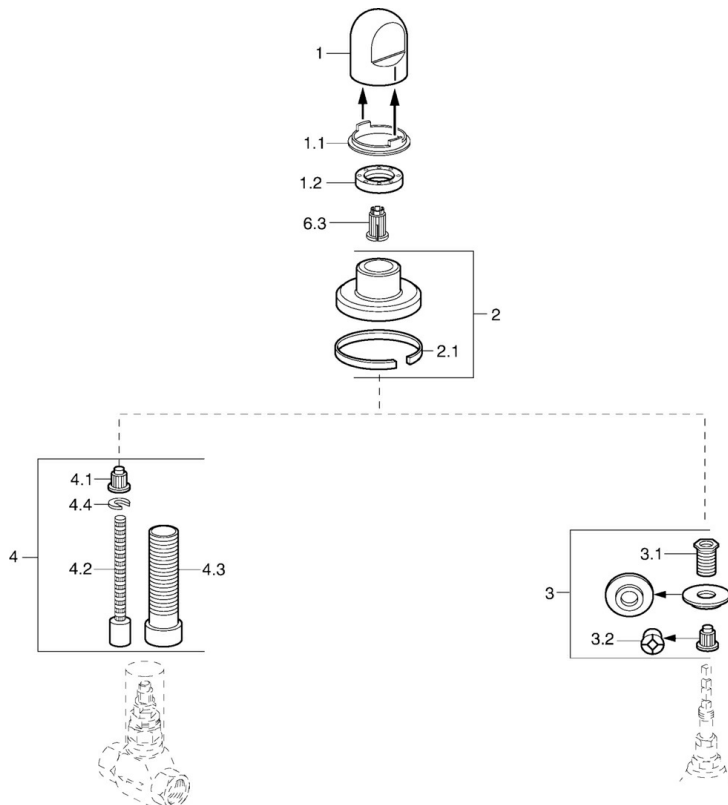

EAN: 4015474684416
static.hansa.com/0228913590

- Příslušenství
- Podomítková instalace
- Chrom/Zlatá
- Rukojeť regulátoru průtoku

Technické údaje

Náhradní díly

SP02289135

	Název	Kód
1	Ovládací páka Bílá Ukončeno	59910364
1	Ovládací páka	59910363
1.1	Kroužek	59910941
1.2	, M24x1.5	59910159
2	Kryt příruby Chrom/saténová Ukončeno	59910095
2	Kryt příruby, d 70 mm	59910094
2	Kryt příruby Bílá Ukončeno	59910096
2.1	Gumové těsnění	59912463
3	Adaptér	59911033
3.1	Závit bradavky, M12x1/M15x1, AF17	59902708
3.2	Adaptér Modrá	59911052
4	Nástavec-sada, 80 mm	59910424
4.1	Adaptér Bílá	59910235
4.2	Vnitřní vřeteno	59910379
4.3	Casquillo roscado, M24x1.5	59910100
4.4	Kroužek	59910694