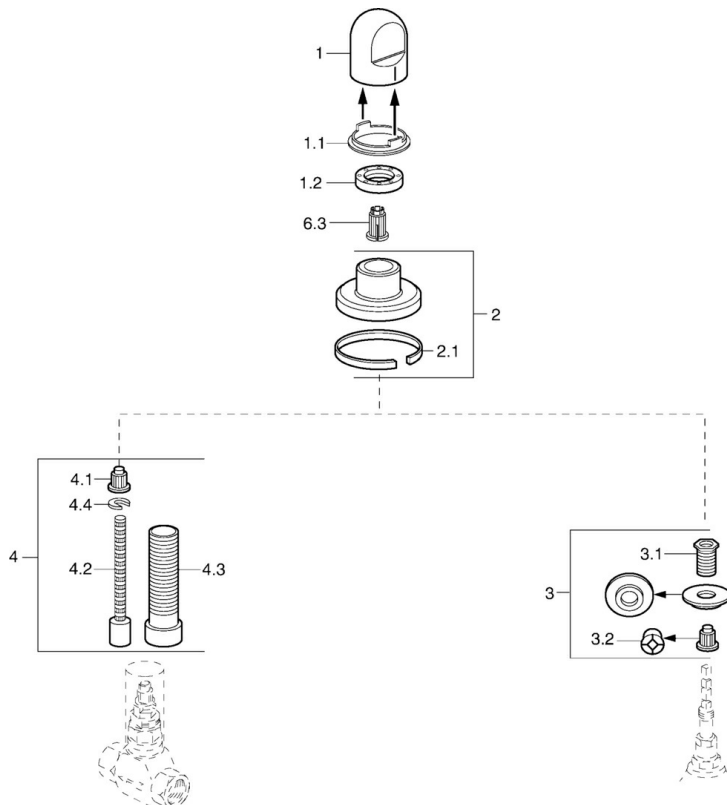

EAN: 4015474610279
static.hansa.com/0228913586

- Príslušenstvo
- Podomietková inštalácia
- Rukoväť regulátora prietoku vody

Technické údaje

Náhradné diely

SP02289135

	Názov	Kód
1	Rukoväť Biela Ukončené	59910364
1	Rukoväť	59910363
1.1	Krúžok	59910941
1.2	, M24x1.5	59910159
2	Kryt príruby Chróm/Saténová Ukončené	59910095
2	Kryt príruby, d 70 mm	59910094
2	Kryt príruby Biela Ukončené	59910096
2.1	Gumové tesnenie	59912463
3	Adaptér	59911033
3.1	Závit bradavky, M12x1/M15x1, AF17	59902708
3.2	Adaptér Modrá	59911052
4	Nadvstavný segment, 80 mm	59910424
4.1	Adaptér Biela	59910235
4.2	Vnútorne vreteno	59910379
4.3	Závitové puzdro, M24x1.5	59910100
4.4	Krúžok	59910694