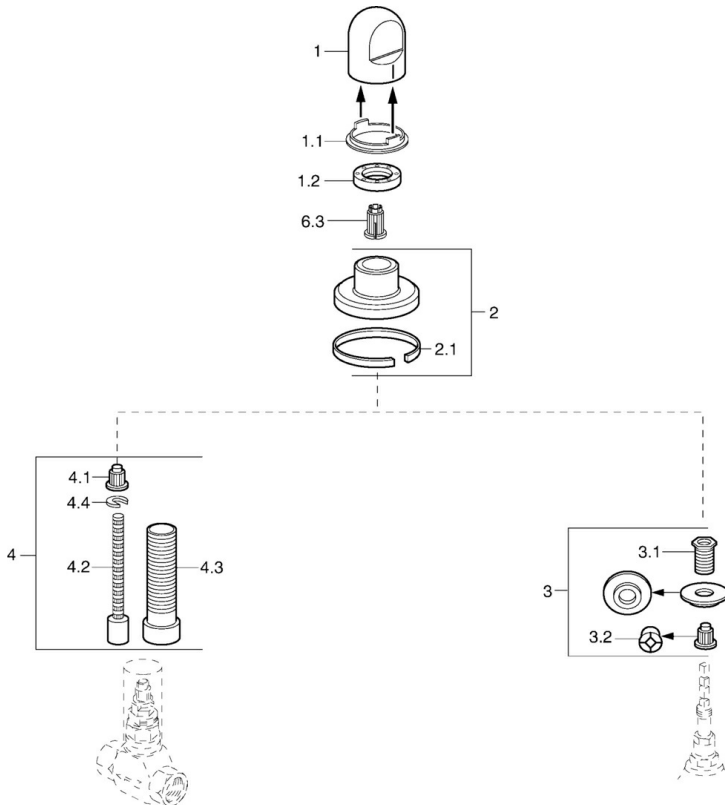

EAN: 4015474610279
static.hansa.com/0228913586

- Hulpuitrustingen
- Wandmontage voor inbouwunit
- Debietgreep

Technische gegevens

Reserveonderdelen

SP02289135

	Naam	Code
1	Handel Wit Stopgezet	59910364
1	Handel Chrom	59910363
1.1	Ring	59910941
1.2	, M24x1.5	59910159
2	Afdekplaat Chrom/Satijn Stopgezet	59910095
2	Afdekplaat, d 70 mm Chrom	59910094
2	Afdekplaat Wit Stopgezet	59910096
2.1	Rubberen pakking	59912463
3	Adapter	59911033
3.1	Schroefdraad tepel, M12x1/M15x1, AF17	59902708
3.2	Adapter Blauw	59911052
4	Inbouwverlengstuk compleet, 80 mm	59910424
4.1	Adapter Wit	59910235
4.2	Binnenwerk buis	59910379
4.3	Schroefmof, M24x1.5	59910100
4.4	Ring	59910694