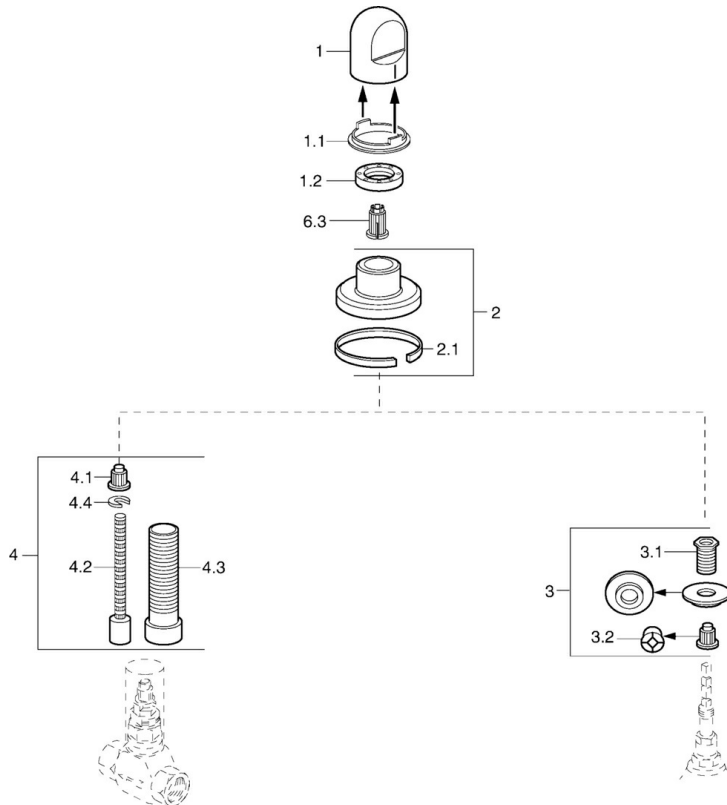

EAN: 4015474610279  
[static.hansa.com/0228913586](http://static.hansa.com/0228913586)

- Accessori
- Montaggio a parete con unità d'incasso
- Manopola di regolazione portata

## Dati tecnici

## Parti di ricambio

### SP02289135

	Nome	Codice
1	Maniglia Bianco Fuori produzione	59910364
1	Maniglia Cromo	59910363
1.1	Anello	59910941
1.2	, M24x1.5	59910159
2	Piastra Cromo/Satinato Fuori produzione	59910095
2	Piastra, d 70 mm Cromo	59910094
2	Piastra Bianco Fuori produzione	59910096
2.1	Guarnizione di gomma	59912463
3	Adapter	59911033
3.1	Capuzzolo filetto, M12x1/M15x1, AF17	59902708
3.2	Adapter Blu	59911052
4	Prolunga, 80 mm	59910424
4.1	Adapter Bianco	59910235
4.2	Inside spindle	59910379
4.3	Bussola filettata, M24x1.5	59910100
4.4	Anello	59910694