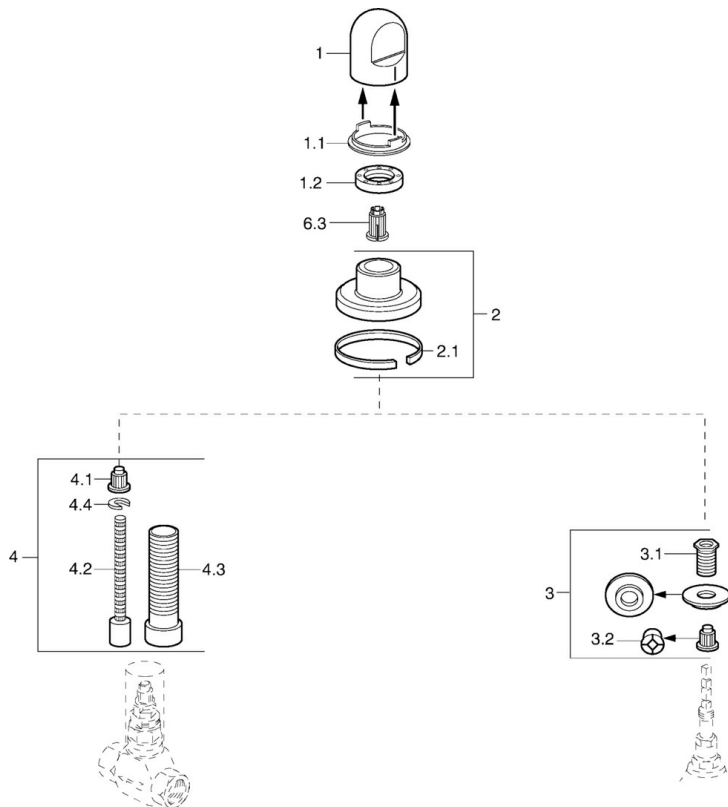

EAN: 4015474610279
static.hansa.com/0228913586

- Příslušenství
- Podomítková instalace
- Rukojeť regulátoru průtoku

Technické údaje

Náhradní díly

SP02289135

	Název	Kód
1	Ovládací páka Bílá Ukončeno	59910364
1	Ovládací páka	59910363
1.1	Kroužek	59910941
1.2	, M24x1.5	59910159
2	Kryt příruby Chrom/saténová Ukončeno	59910095
2	Kryt příruby, d 70 mm	59910094
2	Kryt příruby Bílá Ukončeno	59910096
2.1	Gumové těsnění	59912463
3	Adaptér	59911033
3.1	Závit bradavky, M12x1/M15x1, AF17	59902708
3.2	Adaptér Modrá	59911052
4	Nástavec-sada, 80 mm	59910424
4.1	Adaptér Bílá	59910235
4.2	Vnitřní vřeteno	59910379
4.3	Casquillo roscado, M24x1.5	59910100
4.4	Kroužek	59910694