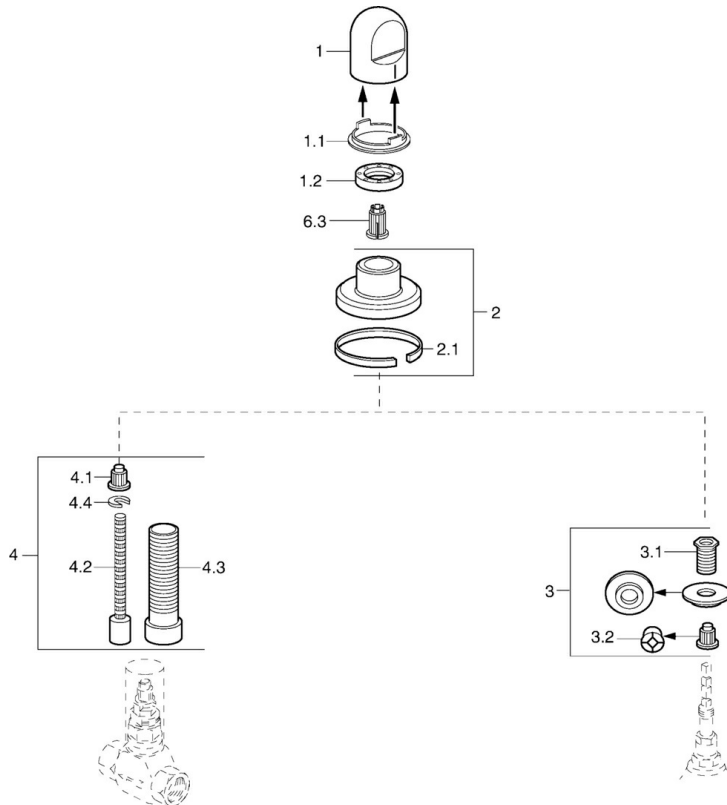

EAN: 4015474643390
static.hansa.com/0228913584

- Príslušenstvo
- Podomietková inštalácia
- Čierna
- Rukoväť regulátora prietoku vody

Technické údaje

Náhradné diely

SP02289135

Název	Kód
1 Rukoväť Biela Ukončené	59910364
1 Rukoväť	59910363
1.1 Krúžok	59910941
1.2 , M24x1.5	59910159
2 Kryt príruby Chróm/Saténová Ukončené	59910095
2 Kryt príruby, d 70 mm	59910094
2 Kryt príruby Biela Ukončené	59910096
2.1 Gumové tesnenie	59912463
3 Adaptér	59911033
3.1 Závit bradavky, M12x1/M15x1, AF17	59902708
3.2 Adaptér Modrá	59911052
4 Nadstavný segment, 80 mm	59910424
4.1 Adaptér Biela	59910235
4.2 Vnútorne vreteno	59910379
4.3 Závitové puzdro, M24x1.5	59910100
4.4 Krúžok	59910694